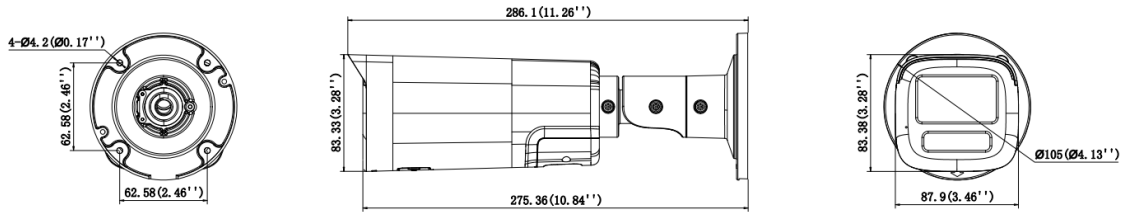

▪ Available Model

HWI-B549HA-LUF/SRB(2.8mm)

HWI-B549HA-LUF/SRB(4mm)

HWI-B549HA-LUF/SL(2.8mm)

HWI-B549HA-LUF/SL(4mm)

▪ Dimension

SPEC

Unit: mm(inch)

▪ Accessory

▪ Optional

DS-1275ZJ-SUS Vertical pole mount	DS-1276ZJ-SUS Corner mount	DS-1260ZJ Junction box	DS-1280ZJ-S Junction box	DS-1275ZJ-S-SUS Vertical pole mount

Headquarters

No.555 Qianmo Road, Binjiang District,
Hangzhou 310051, China
T +86-571-8807-5998
www.hikvision.com