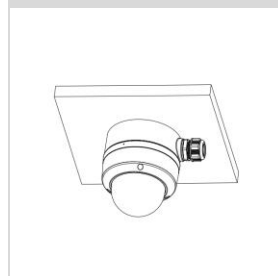

**Junction Box
DS-1280ZJ-DM46(Blac
k)**