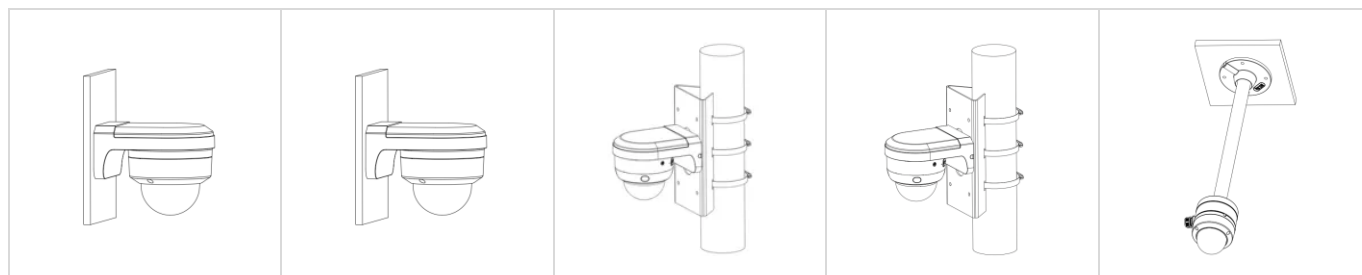

▪ Dimension

▪ Accessory

▪ Optional

DS-1276ZJ-SUS(Bla ck)	DS-1476ZJ-SUS(Bla ck)	DS-1272ZJ-120B(BI ack)	DS-1275ZJ-S-SUS(B lack)	DS-1272ZJ-120(Bla ck)
--------------------------	--------------------------	---------------------------	----------------------------	--------------------------

				
DS-220AZJ-145-BA	DS-1275ZJ-SUS(Black)	DS-220AZJ-130-BA	DS-1271ZJ-120(Black)	DS-1475ZJ-SUS(Black)
				
DS-1280ZJ-DM46(Black)				
				

▪ **Installation Methods**

Corner Mounting DS-1276ZJ-SUS(Black) +DS-1272ZJ-120B(Black)	Corner Mounting DS-1476ZJ-SUS(Black) +DS-220AZJ-130-BA	Corner Mounting DS-1275ZJ-SUS(Black) +DS-1272ZJ-120B(Black)	Wall Mounting DS-1272ZJ-120B(Black)	Wall Mounting DS-1272ZJ-120(Black)
				
Wall Mounting DS-220AZJ-145-BA	Wall Mounting DS-220AZJ-130-BA	Vertical Pole Mounting DS-1275ZJ-SUS(Black) +DS-220AZJ-130-BA	Vertical Pole Mounting DS-1475ZJ-SUS(Black) +DS-220AZJ-130-BA	Pendant Mounting DS-1271ZJ-120(Black) +DS-1280ZJ-DM46(Black)