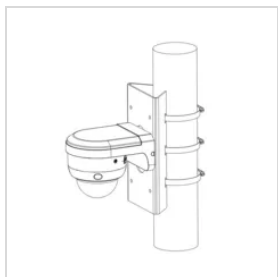

**DS-220AZJ-145-BA**

**Installation Methods**

<p><b>Wall Mounting</b> DS-1272ZJ-120B(Black)+DS-1280ZJ-DM46(Black)</p>	<p><b>Wall Mounting</b> DS-1272ZJ-120(Black)+DS-1280ZJ-DM46(Black)</p>	<p><b>Wall Mounting</b> DS-220AZJ-130-BA</p>	<p><b>Wall Mounting</b> DS-220AZJ-145-BA</p>	<p><b>Pendant Mounting</b> DS-1271ZJ-120(Black)</p>
<p><b>Corner Mounting</b> DS-1276ZJ-SUS(Black)+DS-1272ZJ-120(Black)+DS-1253ZJ-M(Black)</p>	<p><b>Corner Mounting</b> DS-1476ZJ-SUS(Black)+DS-220AZJ-130-BA</p>	<p><b>Junction Box</b> DS-1280ZJ-DM46(Black)</p>	<p><b>Vertical Pole Mounting</b> DS-1275ZJ-SUS(Black)+DS-1272ZJ-120(Black)</p>	<p><b>Vertical Pole Mounting</b> DS-1475ZJ-SUS(Black)+DS-220AZJ-130-BA</p>
<p><b>Vertical Pole Mounting</b> DS-1275ZJ-SUS(Black)+DS-220AZJ-130-BA</p>				