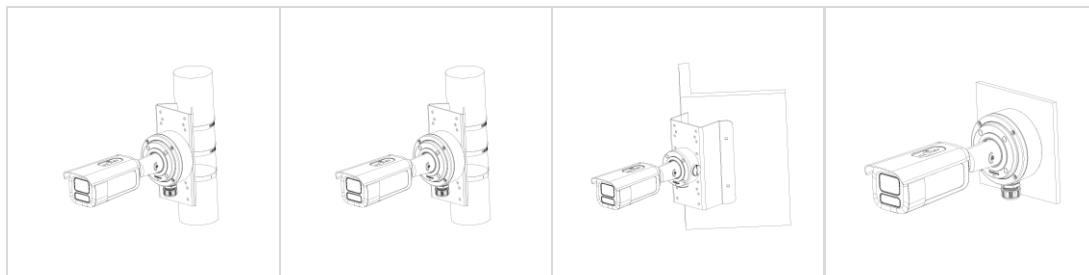

▪ Available Model

DS-2CD3T167G3-LISUY(2.8mm)

DS-2CD3T167G3-LISUY(4mm)

DS-2CD3T167G3-LISUY(6mm)

▪ Dimension

Unit: mm(inch)

▪ **Accessory**

▪ **Included**

▪ **Optional**

DS-1275ZJ-S-SUS Vertical pole mount	DS-1275ZJ-SUS Vertical pole mount	DS-1276ZJ-SUS Corner mount	DS-1280ZJ-S-Y Junction box

See Far, Go Further

www.hikvision.com
support@hikvision.com