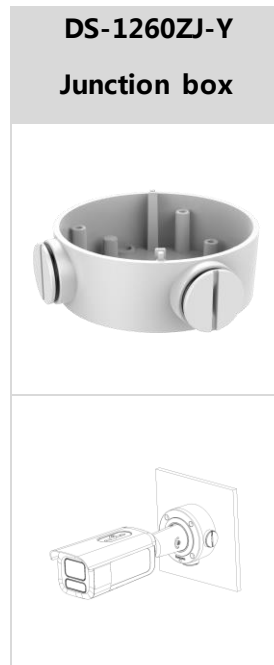

▪ Available Model

DS-2CD3T167G3-LISUY(2.8mm)

DS-2CD3T167G3-LISUY(4mm)

DS-2CD3T167G3-LISUY(6mm)

▪ Dimension

Unit: mm(inch)

▪ **Accessory**

▪ **Included**

▪ **Optional**

DS-1275ZJ-S-SUS Vertical pole mount	DS-1275ZJ-SUS Vertical pole mount	DS-1276ZJ-SUS Corner mount	DS-1280ZJ-S-Y Junction box

See Far, Go Further

www.hikvision.com
support@hikvision.com