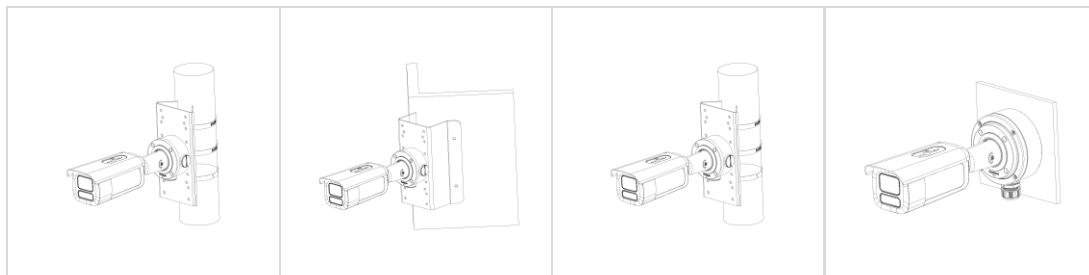

▪ Available Model

DS-2CD3T83G2-LISU/SL(2.8mm)BLACK

▪ Dimension

Unit:mm (inch)

▪ **Accessory**

▪ **Included**

▪ **Optional**

DS-1275ZJ-SUS(Black) Vertical pole mount	DS-1276ZJ-SUS(Black) Corner mount	DS-1275ZJ-S-SUS(Black) Vertical pole mount	DS-1280ZJ-S(Black) Junction box