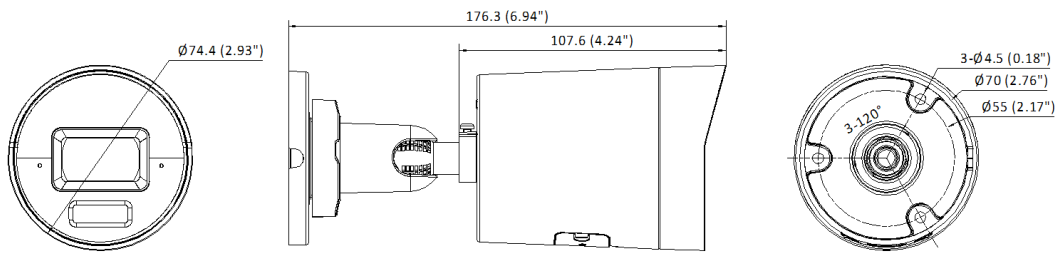

## ▪ Dimension

Unit: mm (inch)

▪ **Accessory**

▪ **Optional**

DS-1276ZJ-SUS(Black) Corner mount	DS-1275ZJ-SUS(Black) Vertical pole mount	DS-1280ZJ-XS-Y(Black) Junction box
		
		