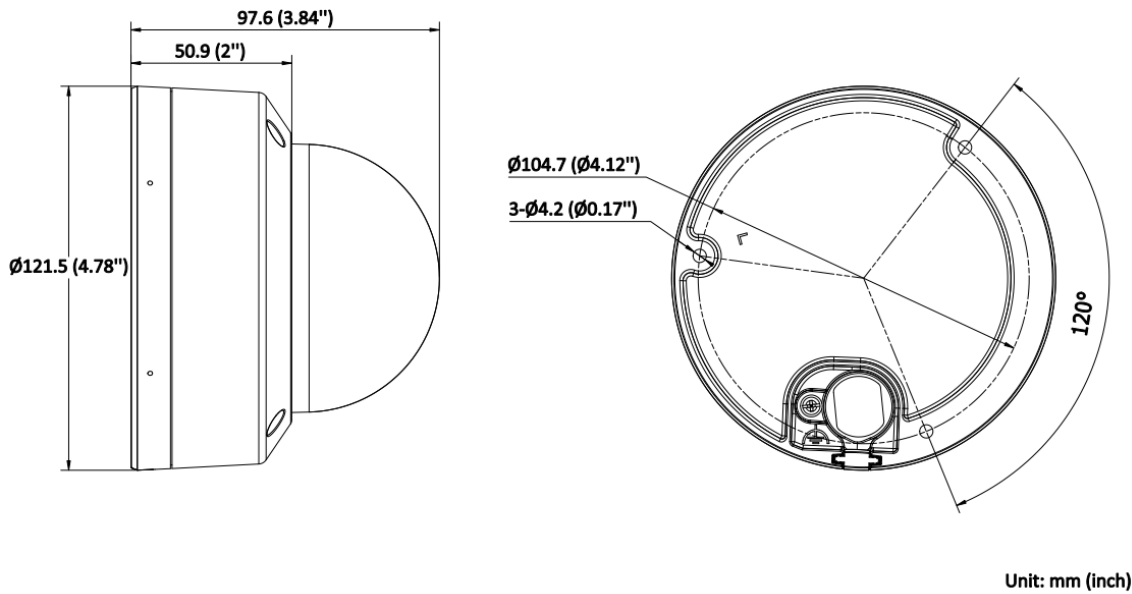

▪ Available Model

DS-2CD1147G3H-LIUF(4mm)

DS-2CD1147G3H-LIUF(2.8mm)

DS-2CD1147G3H-LIUF(2.8mm)(BLACK)

DS-2CD1147G3H-LIU(2.8mm)

DS-2CD1147G3H-LIU(4mm)

DS-2CD1147G3H-LIU(2.8mm)(BLACK)

▪ **Dimension**