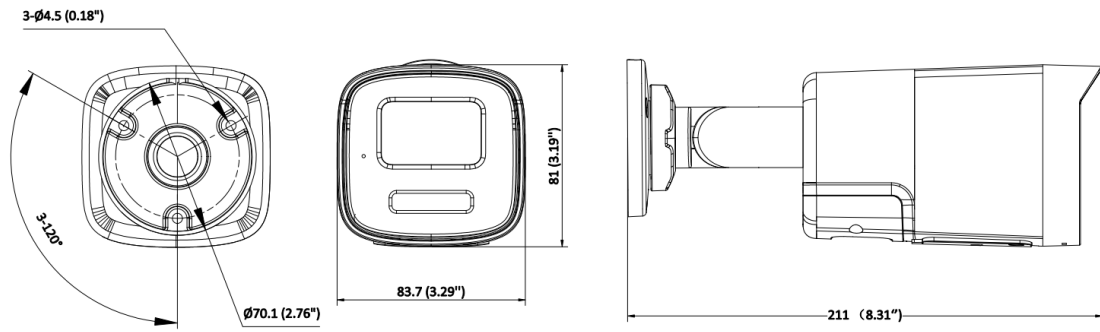

## ▪ Available Model

IPC-B469HA-LUF/SL(2.8mm)

IPC-B469HA-LUF/SL(4mm)

IPC-B469HA-LUF/SRB(2.8mm)

IPC-B469HA-LUF/SRB(4mm)

## ▪ Dimension

Unit:mm (inch)

▪ Accessory

▪ Optional

DS-1276ZJ-SUS	DS-1280ZJ-XS	DS-1275ZJ-SUS

▪ Installation Methods

Corner Mounting DS-1276ZJ-SUS+DS-1280ZJ-XS	Junction Box DS-1280ZJ-XS	Vertical Pole Mounting DS-1275ZJ-SUS+DS-1280ZJ-XS