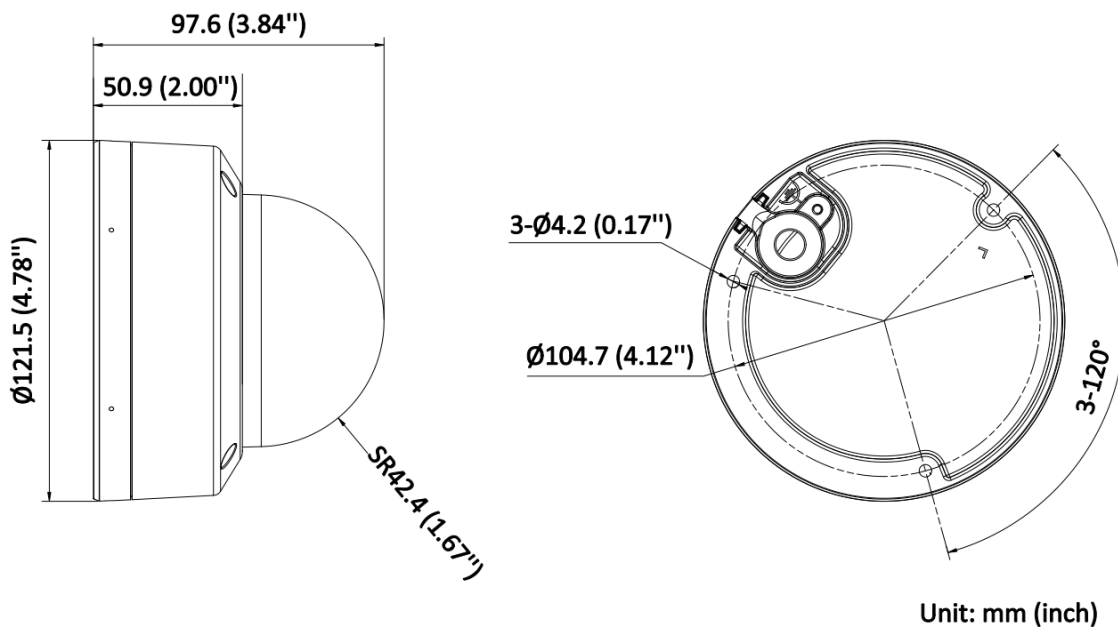

▪ **Available Model**

DS-2CD2183G2-LIS2U(2.8mm)(BLACK)

▪ **Dimension**

▪ **Accessory**

▪ **Optional**

DS-1276ZJ-SUS(Bla ck)	DS-220AZJ-130-BA	DS-1272ZJ-120(Bla ck)	DS-1275ZJ-SUS(Bla ck)	DS-1275ZJ-S-SUS(B lack)