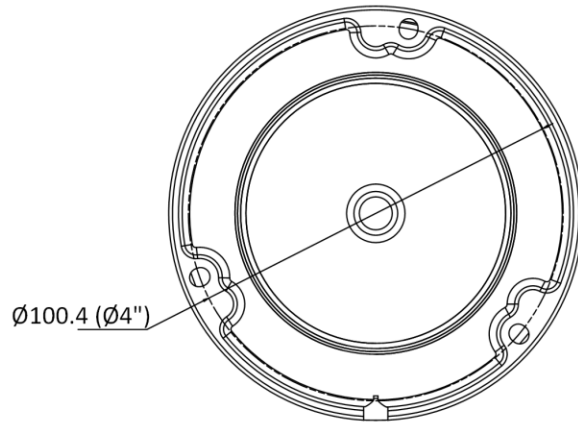

DS-2CD1143G0-I
4MP Fixed Dome Network Camera

- High quality imaging with 4 MP resolution
- Efficient H.265+ compression technology
- Clear imaging even with strong back lighting due to 120 dB WDR
- Water and dust resistant (IP67) and vandal resistant (IK10)
- EXIR 2.0: advanced infrared technology with long IR range

▪ Dimension

Unit: mm (inch)

▪ **Accessory**

▪ **Optional**

DS-1276ZJ-SUS	DS-1275ZJ-SUS	DS-1476ZJ-SUS	DS-1258ZJ	DS-1275ZJ-S-SUS
DS-1272ZJ-110	DS-1475ZJ-SUS	DS-1259ZJ	DS-1280ZJ-DM18	DS-1272ZJ-110B
DS-220AZJ-145-WA	DS-1271ZJ-110	DS-220AZJ-130-WA	DS-1250ZJ	