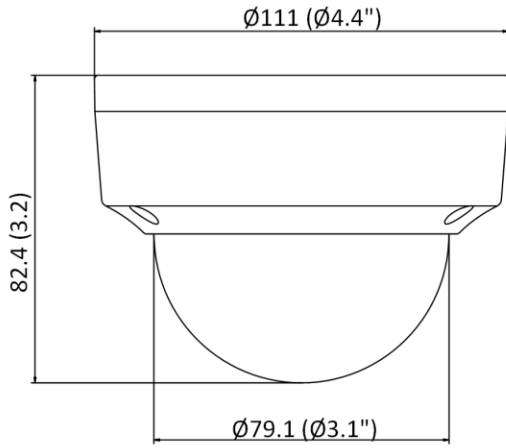

DS-2CD1143G0-I
4MP Fixed Dome Network Camera

- High quality imaging with 4 MP resolution
- Efficient H.265+ compression technology
- Clear imaging even with strong back lighting due to 120 dB WDR
- Water and dust resistant (IP67) and vandal resistant (IK10)
- EXIR 2.0: advanced infrared technology with long IR range

▪ Dimension

Unit: mm (inch)

▪ **Accessory**

▪ **Optional**

DS-1276ZJ-SUS	DS-1275ZJ-SUS	DS-1476ZJ-SUS	DS-1258ZJ	DS-1275ZJ-S-SUS
DS-1272ZJ-110	DS-1475ZJ-SUS	DS-1259ZJ	DS-1280ZJ-DM18	DS-1272ZJ-110B
DS-220AZJ-145-WA	DS-1271ZJ-110	DS-220AZJ-130-WA	DS-1250ZJ	