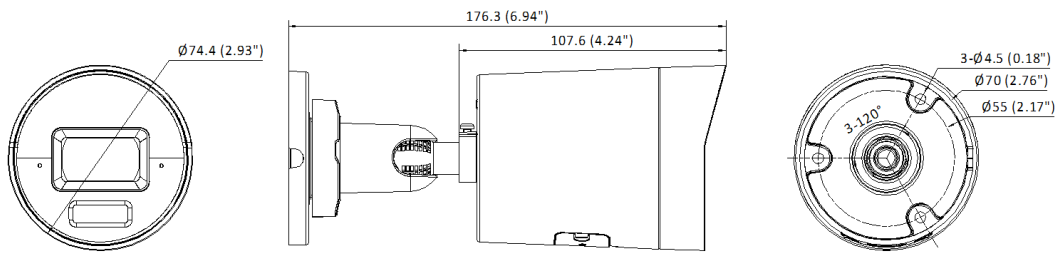

## ▪ Dimension

Unit: mm (inch)

▪ **Accessory**

▪ **Optional**

DS-1275ZJ-SUS(Black) Vertical pole mount	DS-1276ZJ-SUS(Black) Corner mount	DS-1280ZJ-XS(Black) Junction box
		
		