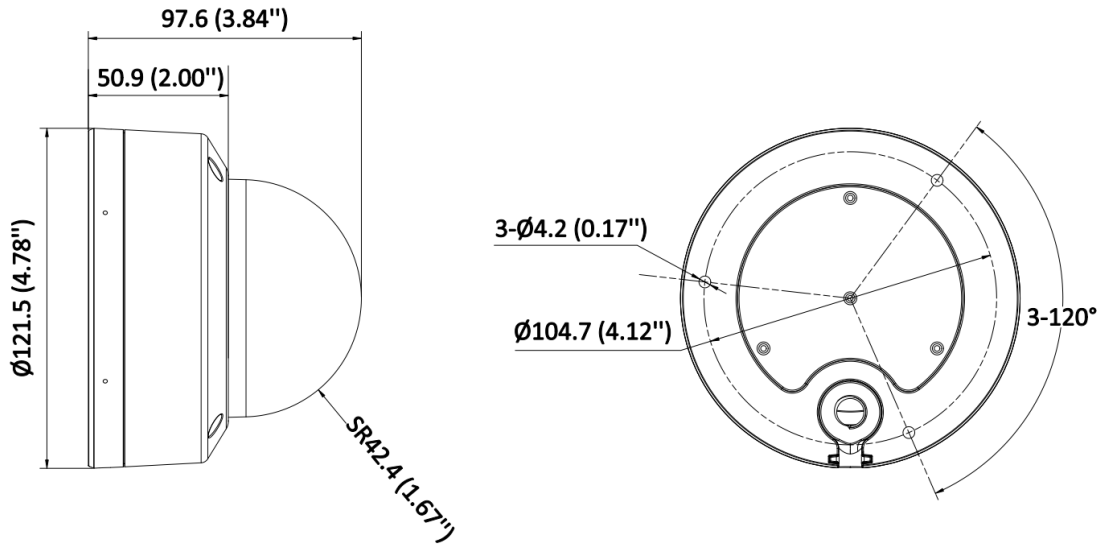

## ▪ Available Model

IPC-D140HA-LUFC(2.8mm)

IPC-D140HA-LUFC(4mm)

IPC-D140HA-LUC(2.8mm)

IPC-D140HA-LUC(4mm)

IPC-D140HA-LUC(2.8mm)CKD

## ▪ Dimension

Unit: mm (inch)

▪ Accessory

▪ Optional

DS-1272ZJ-120B	DS-1276ZJ-SUS	DS-1280ZJ-DM46	DS-1271ZJ-120	DS-1272ZJ-120
DS-1275ZJ-SUS	DS-220AZJ-145-WA	DS-1275ZJ-S-SUS	DS-220AZJ-130-WA	DS-4221ZJ-WC

▪ Installation Methods