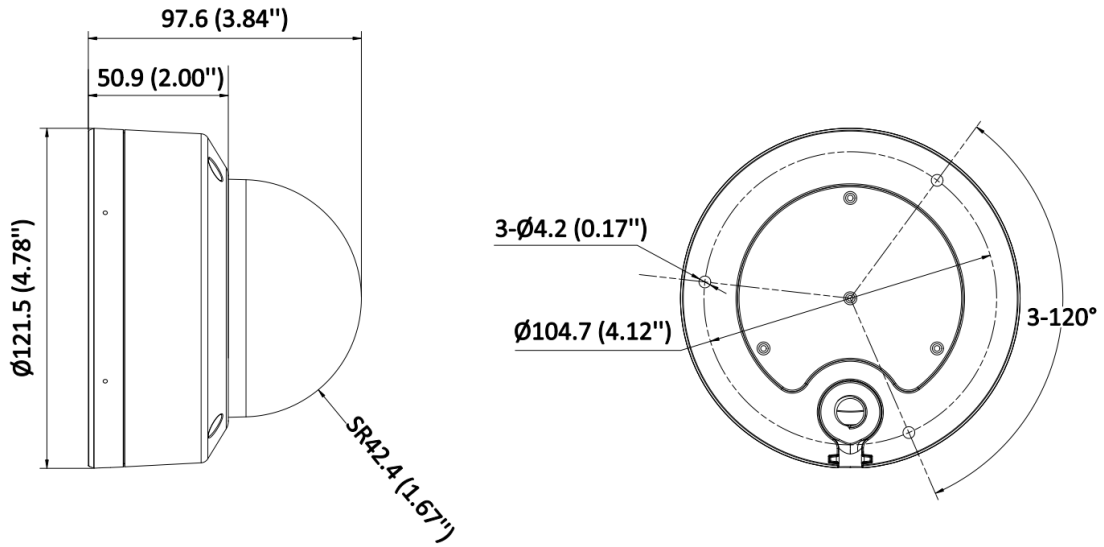

▪ Available Model

IPC-D140HA-LUC(2.8mm)

IPC-D140HA-LUC(4mm)

IPC-D140HA-LUC(2.8mm)CKD

▪ Dimension

Unit: mm (inch)

▪ Accessory

▪ Optional