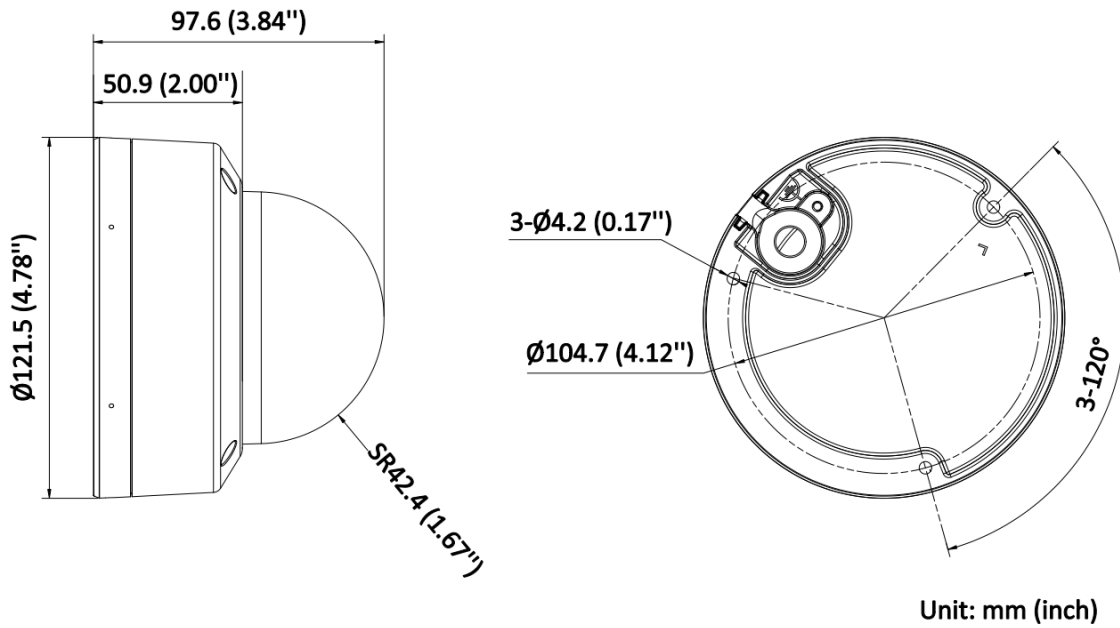

▪ Available Model

IPC-D120HA-LUC(2.8mm)

IPC-D120HA-LUC(4mm)

IPC-D120HA-LUC(2.8mm)CKD

IPC-D120HA-LUFC(2.8mm)

IPC-D120HA-LUFC(4mm)

▪ Dimension

▪ Accessory

▪ Optional

DS-1272ZJ-120B	DS-1275ZJ-S-SUS	DS-1276ZJ-SUS	DS-220AZJ-145-WA	DS-1275ZJ-SUS
DS-1272ZJ-120	DS-220AZJ-130-WA	DS-1271ZJ-120	DS-1280ZJ-DM46	DS-4221ZJ-WC

▪ Installation Methods

Wall Mounting DS-1272ZJ-120B+DS-1253ZJ-M	Wall Mounting DS-220AZJ-145-WA	Wall Mounting DS-1272ZJ-120+DS-1280ZJ-DM46	Wall Mounting DS-220AZJ-130-WA	Vertical Pole Mounting DS-1275ZJ-S-SUS+DS-220AZJ-145-WA