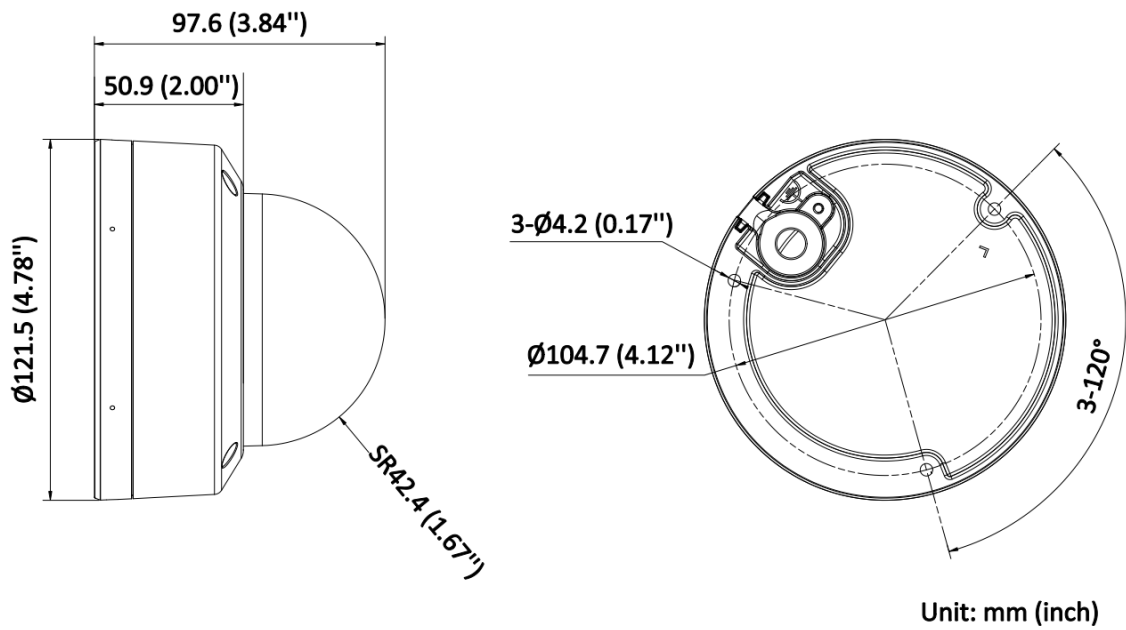

▪ Available Model

IPC-D120HA-LUC(2.8mm)

IPC-D120HA-LUC(4mm)

IPC-D120HA-LUC(2.8mm)CKD

▪ Dimension

▪ Accessory

▪ Optional

DS-1276ZJ-SUS	DS-1275ZJ-S-SUS	DS-1272ZJ-120	DS-220AZJ-130-WA	DS-1475ZJ-SUS
DS-1275ZJ-SUS	DS-1476ZJ-SUS	DS-4221ZJ-WC	DS-1280ZJ-DM46	DS-1271ZJ-120
DS-1272ZJ-120B	DS-220AZJ-145-WA			