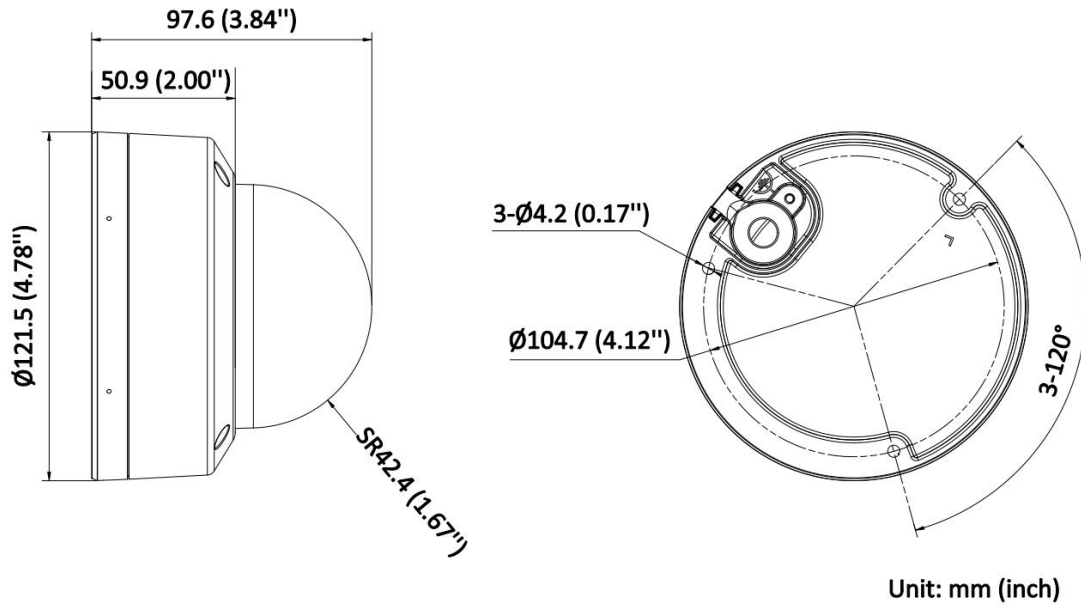

## ▪ Available Model

DS-2CD1167G2H-LIU(2.8mm)

DS-2CD1167G2H-LIU(4mm)

DS-2CD1167G2H-LIUF(2.8mm)

DS-2CD1167G2H-LIUF(4mm)

## ▪ Dimension

▪ **Accessory**

▪ **Optional**

DS-1272ZJ-120	DS-1275ZJ-SUS	DS-1276ZJ-SUS	DS-1272ZJ-120B	DS-4221ZJ-WC
DS-1275ZJ-S-SUS	DS-1271ZJ-120	DS-1280ZJ-DM46	DS-220AZJ-130-WA	DS-220AZJ-145-WA

▪ **Installation Methods**