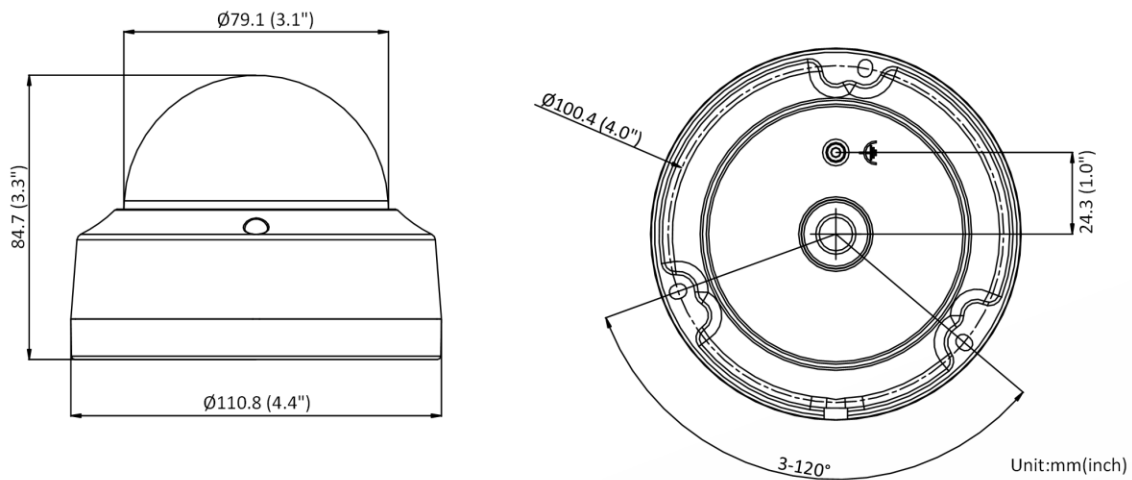

▪ **Available Model**

DS-2CD2163G2-IS(2.8mm)

DS-2CD2163G2-IS(4mm)

▪ **Dimension**

▪ **Accessory**

▪ **Optional**

DS-1258ZJ Wall mount	DS-1275ZJ-SUS Vertical pole mount	DS-1276ZJ-SUS Corner mount	DS-1272ZJ-110B Wall mount	DS-1250ZJ Water-proof