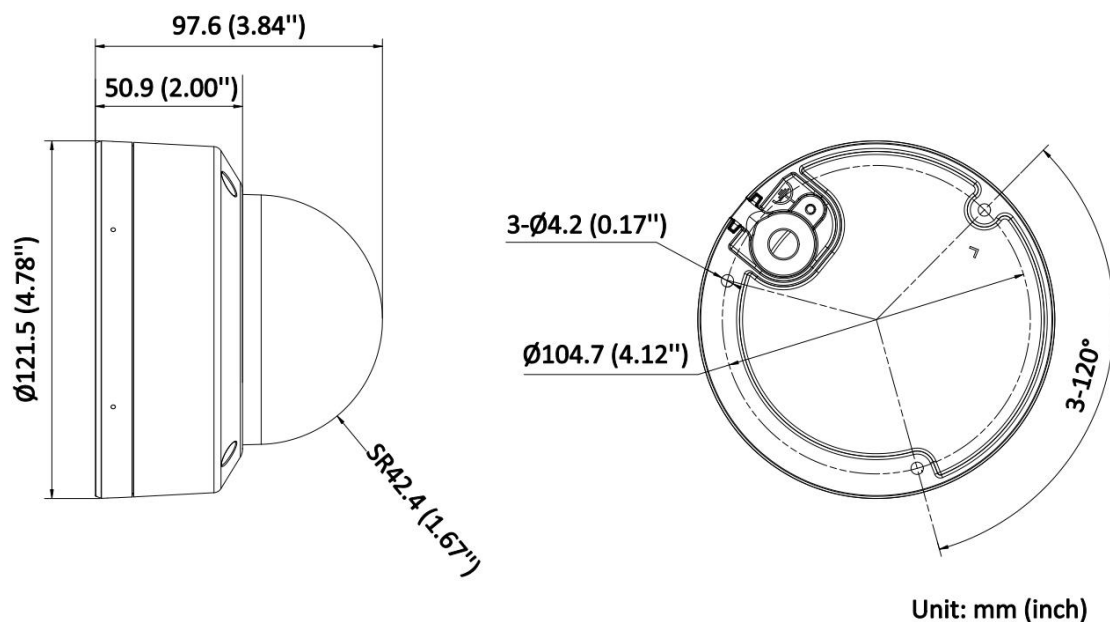

### ▪ Available Model

DS-2CD2186G2H-ISU(2.8mm)/BLACK

DS-2CD2186G2H-I(2.8mm)

DS-2CD2186G2H-I(4mm)

DS-2CD2186G2H-ISU(2.8mm)

DS-2CD2186G2H-ISU(4mm)

### ▪ Dimension