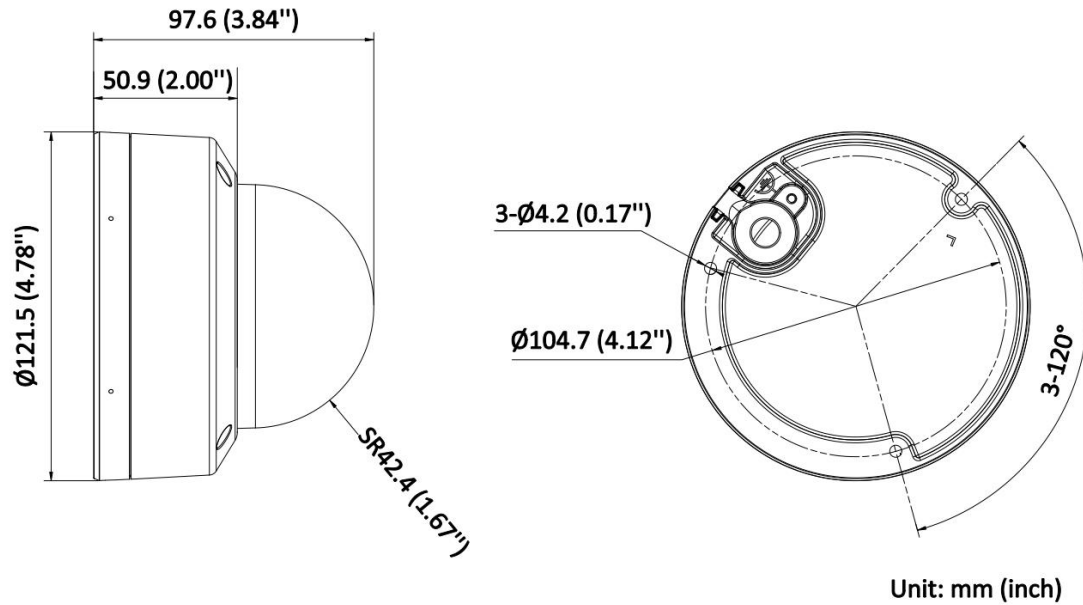

▪ Available Model

DS-2CD1167G2-L(2.8mm)

DS-2CD1167G2-L(4mm)

DS-2CD1167G2-LUF(2.8mm)

DS-2CD1167G2-LUF(4mm)

▪ Dimension

▪ **Accessory**

▪ **Optional**