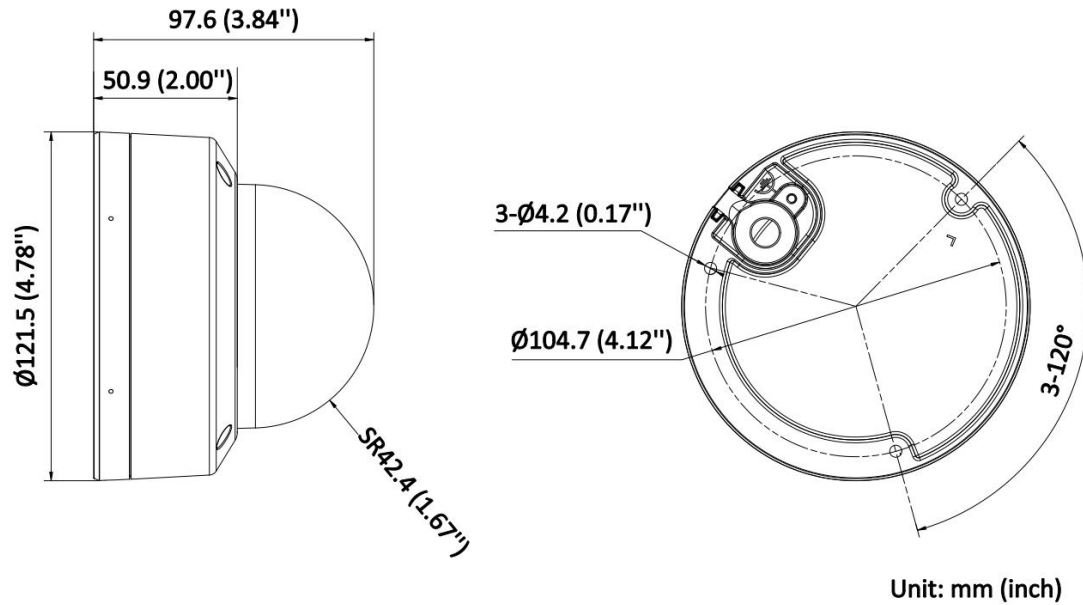

▪ Available Model

DS-2CD1183G2-LIU(2.8mm)

DS-2CD1183G2-LIU(4mm)

DS-2CD1183G2-LIU(2.8mm)(ALG AMS)SKD

DS-2CD1183G2-LIUF(2.8mm)

DS-2CD1183G2-LIUF(4mm)

▪ Dimension

Unit: mm (inch)