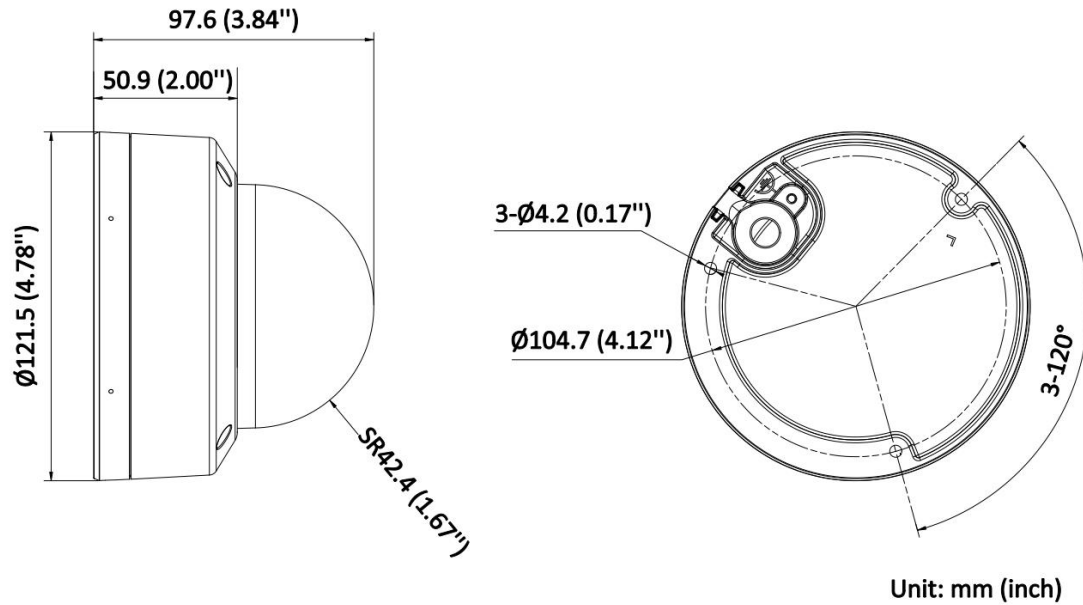

▪ Available Model

DS-2CD1163G2-LIUF(2.8mm)

DS-2CD1163G2-LIUF(4mm)

DS-2CD1163G2-LIUFUHK(2.8mm)/Saudi Made

DS-2CD1163G2-LIUFUHK(4mm)/Saudi Made

DS-2CD1163G2-LIU(2.8mm)

DS-2CD1163G2-LIU(4mm)

▪ Dimension