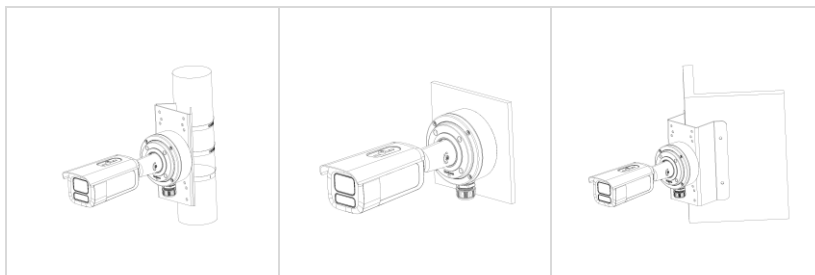

▪ **Available Model**

IPC-B420HA(4mm)

IPC-B420HA(6mm)

▪ **Dimension**

Unit: mm (inch)

▪ **Accessory**

▪ **Optional**

DS-1275ZJ-SUS	DS-1280ZJ-XS	DS-1276ZJ-SUS

▪ **Installation Methods**

Vertical Pole Mounting	Junction Box	Corner Mounting
DS-1275ZJ-SUS+DS-1280ZJ-XS	DS-1280ZJ-XS	DS-1276ZJ-SUS+DS-1280ZJ-XS

See Far, Go Further

www.hikvision.com
support@hikvision.com