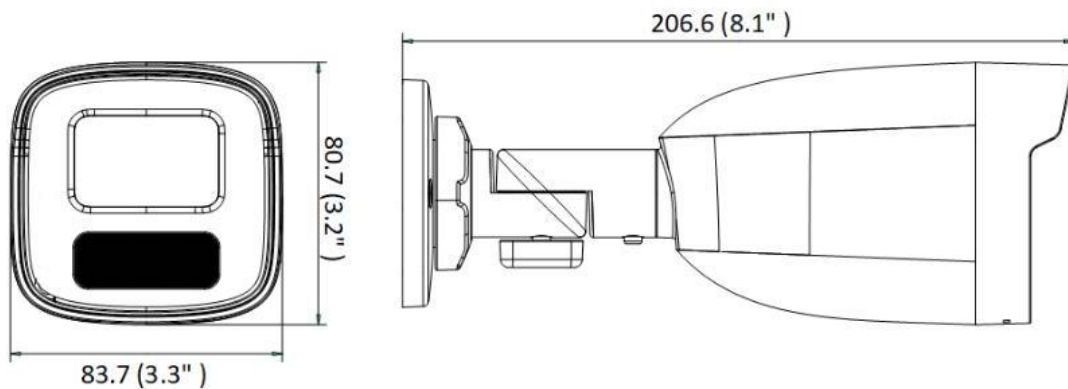

▪ **Available Model**

IPC-B420HA(4mm)

IPC-B420HA(6mm)

▪ **Dimension**

Unit: mm (inch)

▪ **Accessory**

▪ **Optional**

DS-1275ZJ-SUS	DS-1280ZJ-XS	DS-1276ZJ-SUS