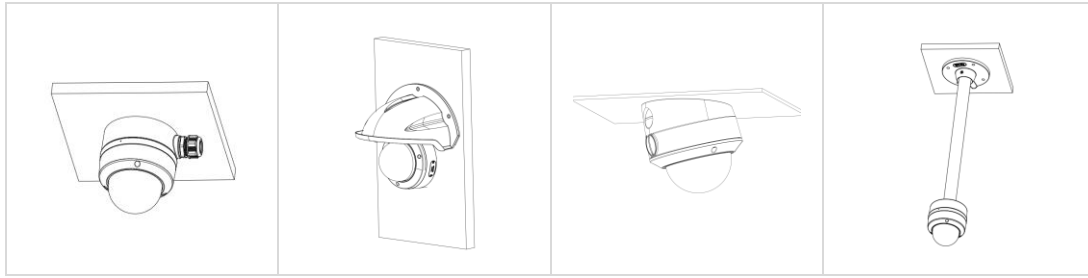

▪ Available Model

IPC-D140HA(2.8mm)

IPC-D140HA(4mm)

▪ Dimension

▪ Accessory

▪ Optional

DS-1272ZJ-110	DS-1276ZJ-SUS	DS-1275ZJ-S-SUS	DS-1280ZJ-DM18	DS-1272ZJ-110B

DS-1275ZJ-SUS	DS-1250ZJ	DS-1476ZJ-SUS	DS-220AZJ-145-WA	DS-220AZJ-130-WA
DS-1259ZJ	DS-1475ZJ-SUS	DS-1271ZJ-110	DS-1258ZJ	

▪ **Installation Methods**

Wall Mounting DS-1272ZJ-110+DS-1253ZJ-M	Wall Mounting DS-1272ZJ-110B	Wall Mounting DS-220AZJ-145-WA	Wall Mounting DS-220AZJ-130-WA	Wall Mounting DS-1258ZJ
Corner Mounting DS-1276ZJ-SUS+DS-1272ZJ-110B	Corner Mounting DS-1476ZJ-SUS+DS-220AZJ-130-WA	Vertical Pole Mounting DS-1275ZJ-S-SUS+DS-220AZJ-130-WA	Vertical Pole Mounting DS-1275ZJ-SUS+DS-1272ZJ-110+DS-1253ZJ-M	Vertical Pole Mounting DS-1475ZJ-SUS+DS-220AZJ-145-WA
Junction Box DS-1280ZJ-DM18	Others DS-1250ZJ	Inclined Ceiling Mounting DS-1259ZJ	Pendant Mounting DS-1271ZJ-110	