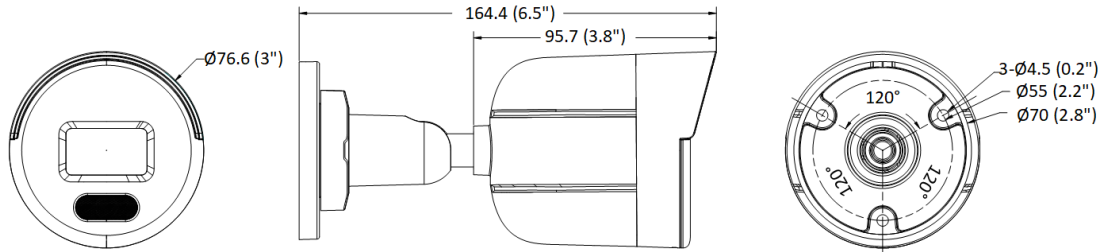

Protection

IP67: IEC 60529-2013

▪ **Available Model**

IPC-B149HA(2.8mm)

IPC-B149HA(4mm)

▪ **Dimension**

Unit: mm (inch)

▪ **Accessory**

▪ **Optional**

DS-1275ZJ-SUS	DS-1276ZJ-SUS	DS-1280ZJ-XS

▪ **Installation Methods**

Vertical Pole Mounting DS-1275ZJ-SUS+DS-1280ZJ-XS	Corner Mounting DS-1276ZJ-SUS+DS-1280ZJ-XS	Junction Box DS-1280ZJ-XS

See Far, Go Further