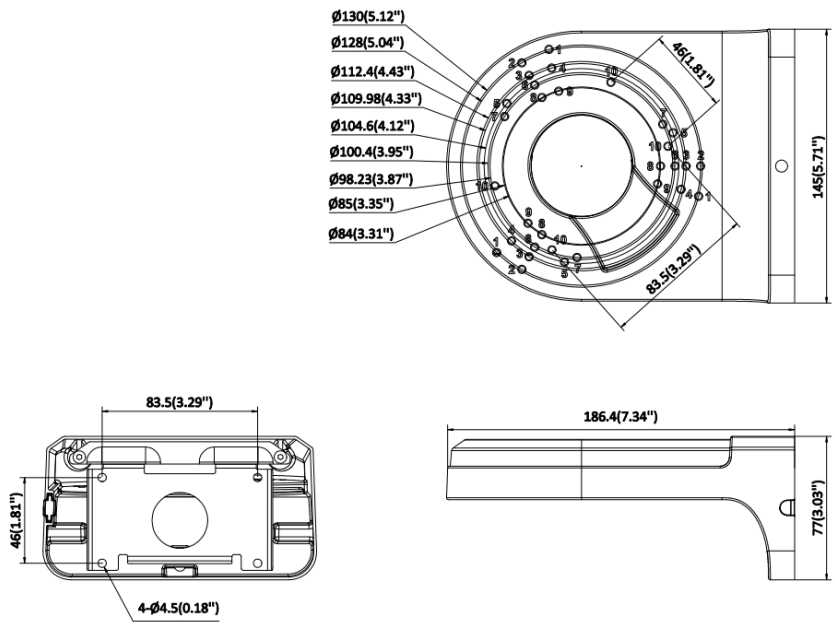

DS-220AZJ-145-BA

Support mural

Caractéristiques principales

- Support mural pour caméra dôme et caméra tour
- Métal
- Hikvision Noir

Spécifications

Modèle	DS-220AZJ-145-BA
Description	Support mural pour caméra dôme et caméra tour
Poids	0,9 kg
Apparence	Hikvision Noir
Matériau	Métal
Dimension	145 mm × 186,4 mm × 77 mm (5,71 po × 7,34 po × 3,03 po)
Domaine d'application	Caméra dôme et caméra en tourelle
Max. Capacité de charge	2 kg

Modèle(s) disponible(s)

DS-220AZJ-145-BA

Dimensions

Unit: mm(inch)