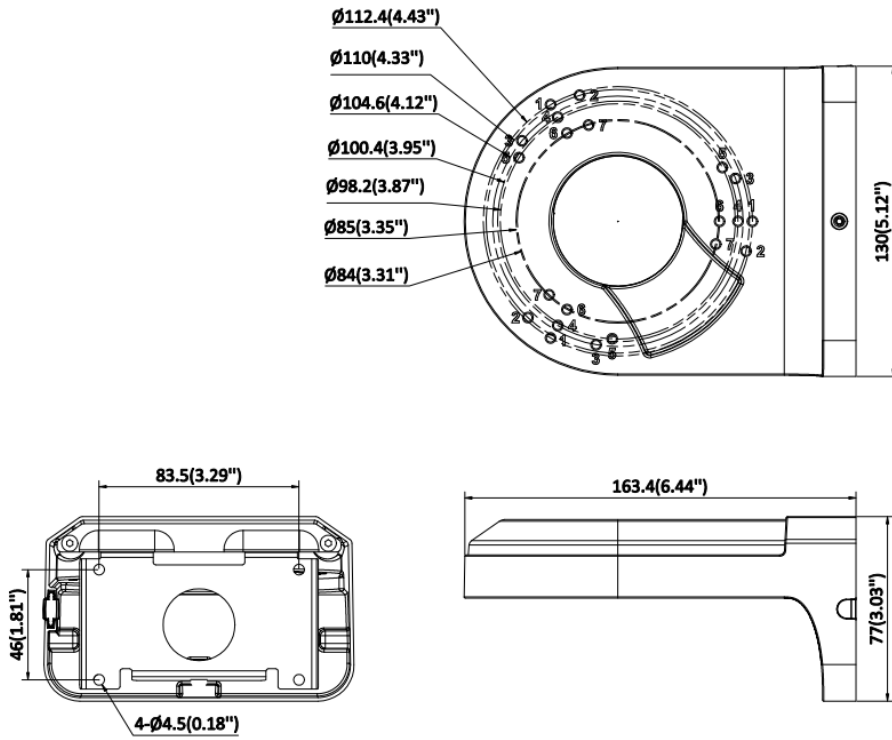

DS-220AZJ-130-WA

Support mural

Caractéristiques principales

- Support mural pour caméra dôme et caméra tour
- Métal
- Hikvision Blanc

Spécifications

Modèle	DS-220AZJ-130-WA
Description	Support mural pour caméra dôme et caméra tour
Poids	0,69 kg
Apparence	Hikvision Blanc
Matériau	Métal
Dimension	130 mm × 163,4 mm × 77 mm (5,12 po × 6,44 po × 3,03 po)
Domaine d'application	Caméra dôme et caméra en tourelle
Max. Capacité de charge	2 kg

Modèle(s) disponible(s)

DS-220AZJ-130-WA

Dimensions

Unit: mm(inch)