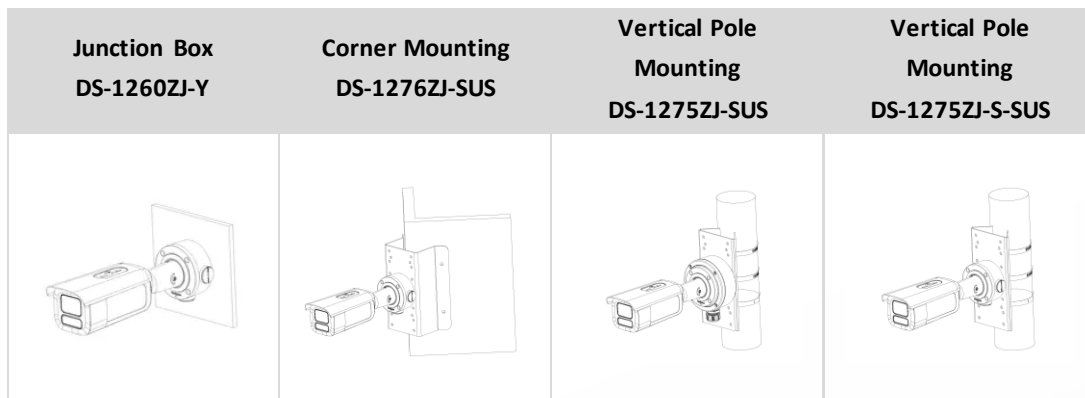

▪ **Installation Methods**