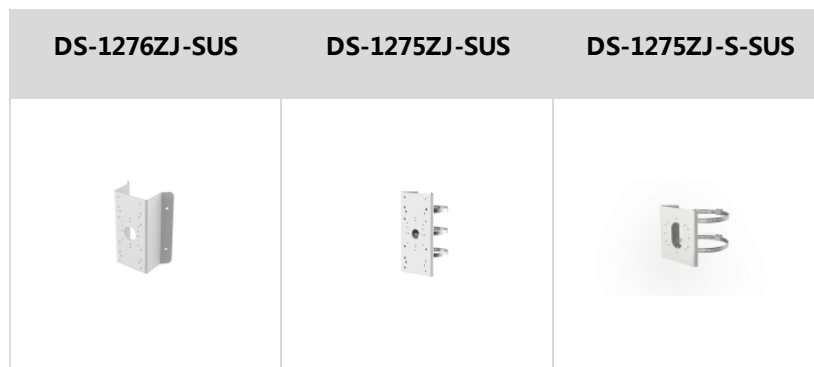

▪ **Available Model**

DS-2CD3T167G3P-LIHSUY/SL(2.8mm)

DS-2CD3T167G3P-LISUY/SL(2.8mm)

▪ **Dimension**

Unit: mm(inch)

▪ **Accessory**

▪ **Included**

▪ **Optional**