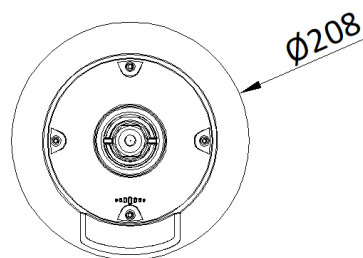

Imagem	
Definições de imagem	AGC, balanço de brancos
Gama dinâmica alargada (WDR)	≥ 120 dB
Melhoramento da imagem	BLC, HLC, 3D DNR
Máscara de privacidade	8 máscaras de privacidade programáveis
Interface	
Saída de vídeo	Saída de vídeo TVI/AHD/CVI/CVBS comutável, (composto NTSC ou PAL, BNC)
Alarme	2 entradas de alarme, 1 saída de alarme
RS-485	Modo half-duplex Protocolo auto-adaptativo HIKVISION, Pelco-P, Pelco-D
Geral	
Potência	36 V CC, máx. 30 W (IR: 10 W)
Dimensão	Φ 208 mm × 343,9 mm (Φ 8,19" × 13,55")
Peso	Aproximadamente 3,3 kg (7,28 lb)
Condição de funcionamento	-30° C a 65° C (-22° F a 149° F). Humidade 90% ou menos
Língua	Inglês
Aprovação	
Proteção	IP66 (cúpula exterior), proteção contra raios TVS 4.000 V, proteção contra sobretensões e proteção contra transientes de tensão

▪ Modelo disponível

DS-2AE5225ITG

▪ Dimensão

Unit:mm

▪ **Acessório**

▪ **Opcional**

DS-4660ZJ-WC	DS-1602ZJ	DS-1660ZJ	DS-1604ZJ-CAIXA-PÓLO	DS-1619ZJ
DS-1604ZJ-pólo	DS-1684ZJ	DS-1673ZJ	DS-4650ZJ-WC	DS-1604ZJ-corner
DS-1604ZJ-BOX-CORNER	DS-1661ZJ	DS-1604ZJ-box	DS-1667ZJ	DS-1674ZJ
DS-1276ZJ	DS-1663ZJ	DS-1604ZJ	DS-1662ZJ	