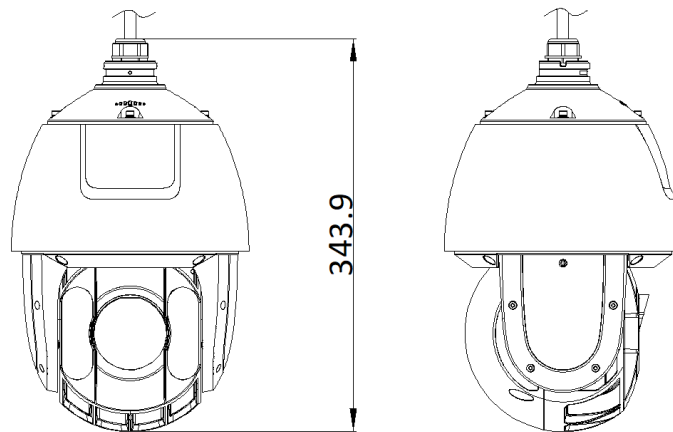

Imagem	
Definições de imagem	AGC, balanço de brancos
Gama dinâmica alargada (WDR)	≥ 120 dB
Melhoramento da imagem	BLC, HLC, 3D DNR
Máscara de privacidade	8 máscaras de privacidade programáveis
Interface	
Saída de vídeo	Saída de vídeo TVI/AHD/CVI/CVBS comutável, (composto NTSC ou PAL, BNC)
Alarme	2 entradas de alarme, 1 saída de alarme
RS-485	Modo half-duplex Protocolo auto-adaptativo HIKVISION, Pelco-P, Pelco-D
Geral	
Potência	36 V CC, máx. 30 W (IR: 10 W)
Dimensão	Φ 208 mm × 343,9 mm (Φ 8,19" × 13,55")
Peso	Aproximadamente 3,3 kg (7,28 lb)
Condição de funcionamento	-30° C a 65° C (-22° F a 149° F). Humidade 90% ou menos
Língua	Inglês
Aprovação	
Proteção	IP66 (cúpula exterior), proteção contra raios TVS 4.000 V, proteção contra sobretensões e proteção contra transientes de tensão

▪ Modelo disponível

DS-2AE5225ITG

▪ Dimensão

Unit:mm

▪ **Acessório**

▪ **Opcional**

DS-4660ZJ-WC	DS-1602ZJ	DS-1660ZJ	DS-1604ZJ-CAIXA-PÓLO	DS-1619ZJ
DS-1604ZJ-pólo	DS-1684ZJ	DS-1673ZJ	DS-4650ZJ-WC	DS-1604ZJ-corner
DS-1604ZJ-BOX-CORNER	DS-1661ZJ	DS-1604ZJ-box	DS-1667ZJ	DS-1674ZJ
DS-1276ZJ	DS-1663ZJ	DS-1604ZJ	DS-1662ZJ	