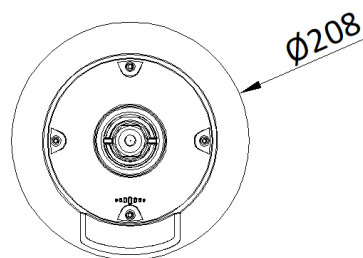

Imagen	
Configuraciones de Imagen	AGC, balance de blancos
Rango Dinámico Amplio (WDR)	≥ 120 dB
Mejora de imagen	BLC, HLC, 3D DNR
Máscara de Privacidad	8 máscaras de privacidad programables
Interfaz	
Salida de Vídeo	Salida de video conmutada TVI/AHD/CVI/CVBS, (composite NTSC o PAL, BNC)
Alarma	2 entradas de alarma, 1 salida de alarma
RS-485	Modo half-duplex Protocolo autoadaptativo HIKVISION, Pelco-P, Pelco-D
General	
Potencia	36V DC, máx. 30 W (IR: 10 W)
Dimensión	Φ 208 mm × 343.9 mm (Φ 8.19" × 13.55")
Peso	Aproximadamente 3.3 kg (7.28 lb.)
Condición de funcionamiento	-30° C a 65° C (-22° F a 149° F). Humedad del 90% o menos
Idioma	Inglés
Aprobación	
Protección	IP66 (cúpula exterior), protección contra rayos de 4,000 V, protección contra sobretensiones y protección contra transitorios de voltaje

▪ Modelo Disponible

DS-2AE5225ITG

▪ Dimensión

Unit:mm

▪ **Accesorio**

▪ **Opcional**

DS-4660ZJ-WC	DS-1602ZJ	DS-1660ZJ	DS-1604ZJ-BOX-PO LE	DS-1619ZJ
DS-1604ZJ-pole	DS-1684ZJ	DS-1673ZJ	DS-4650ZJ-WC	DS-1604ZJ-esquina
DS-1604ZJ-CAJA-ES QUINA	DS-1661ZJ	DS-1604ZJ-box	DS-1667ZJ	DS-1674ZJ
DS-1276ZJ	DS-1663ZJ	DS-1604ZJ	DS-1662ZJ	