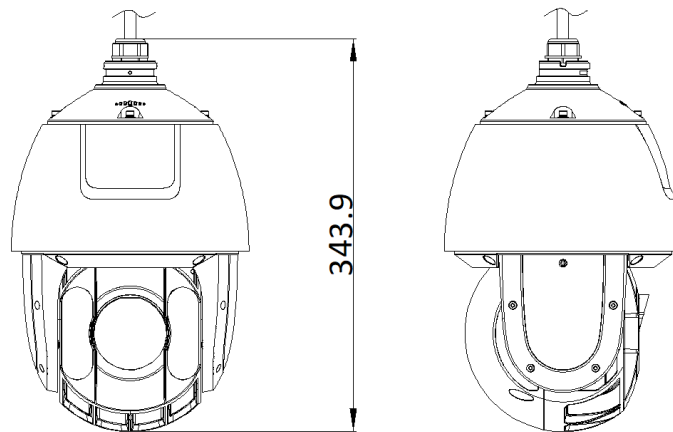

Imagen	
Configuraciones de Imagen	AGC, balance de blancos
Rango Dinámico Amplio (WDR)	≥ 120 dB
Mejora de imagen	BLC, HLC, 3D DNR
Máscara de Privacidad	8 máscaras de privacidad programables
Interfaz	
Salida de Vídeo	Salida de video conmutada TVI/AHD/CVI/CVBS, (composite NTSC o PAL, BNC)
Alarma	2 entradas de alarma, 1 salida de alarma
RS-485	Modo half-duplex Protocolo autoadaptativo HIKVISION, Pelco-P, Pelco-D
General	
Potencia	36V DC, máx. 30 W (IR: 10 W)
Dimensión	Φ 208 mm × 343.9 mm (Φ 8.19" × 13.55")
Peso	Aproximadamente 3.3 kg (7.28 lb.)
Condición de funcionamiento	-30° C a 65° C (-22° F a 149° F). Humedad del 90% o menos
Idioma	Inglés
Aprobación	
Protección	IP66 (cúpula exterior), protección contra rayos de 4,000 V, protección contra sobretensiones y protección contra transitorios de voltaje

▪ Modelo Disponible

DS-2AE5225ITG

▪ Dimensión

Unit:mm

▪ **Accesorio**

▪ **Opcional**

DS-4660ZJ-WC	DS-1602ZJ	DS-1660ZJ	DS-1604ZJ-BOX-PO LE	DS-1619ZJ
DS-1604ZJ-pole	DS-1684ZJ	DS-1673ZJ	DS-4650ZJ-WC	DS-1604ZJ-esquina
DS-1604ZJ-CAJA-ES QUINA	DS-1661ZJ	DS-1604ZJ-box	DS-1667ZJ	DS-1674ZJ
DS-1276ZJ	DS-1663ZJ	DS-1604ZJ	DS-1662ZJ	