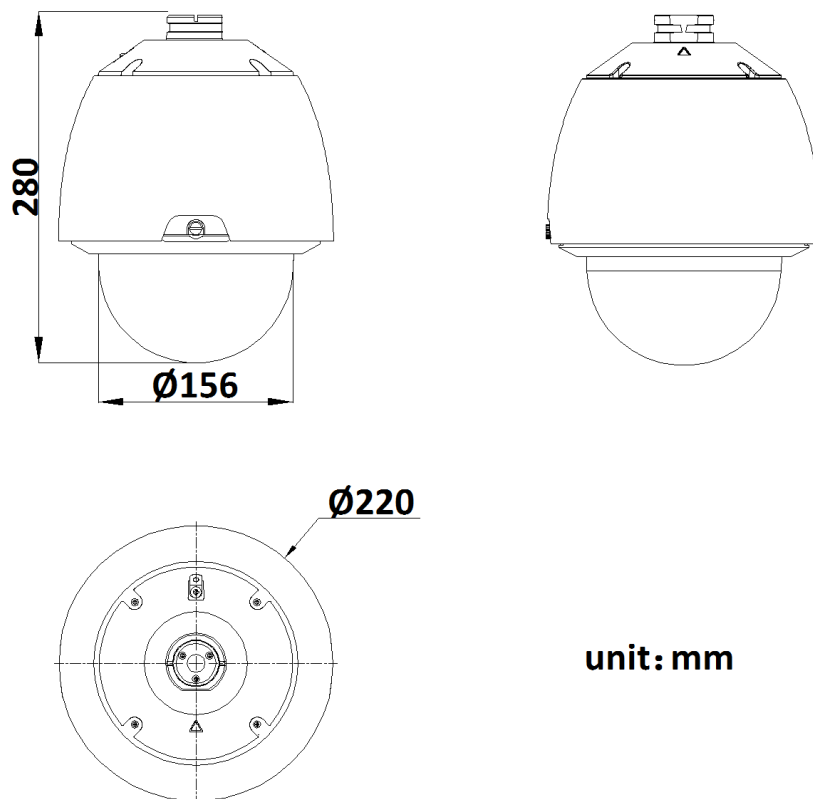

Máscara de privacidade	8 máscaras de privacidade programáveis
Interface	
Saída de vídeo	Saída de vídeo TVI/AHD/CVI/CVBS comutável, (composto NTSC ou PAL, BNC)
Alarme	2 entradas de alarme, 1 saída de alarme
RS-485	Modo half-duplex Protocolo auto-adaptativo HIKVISION, Pelco-P, Pelco-D
Geral	
Potência	36 V CC, máx. 24 W
Dimensão	Φ 220 mm × 280 mm (Φ 8,66" × 11,03")
Peso	Aproximadamente 3 kg (6,61 lb)
Condição de funcionamento	-30° C a 65° C (-22° F a 149° F). Humidade 90% ou menos
Língua	Inglês
Aprovação	
Proteção	IP66 (cúpula externa), IK10, proteção contra raios TVS 4.000 V, proteção contra sobretensão e proteção contra transientes de tensão

▪ Modelo disponível

DS-2AE5225TG

▪ Dimensão

▪ Acessório

▪ Opcional