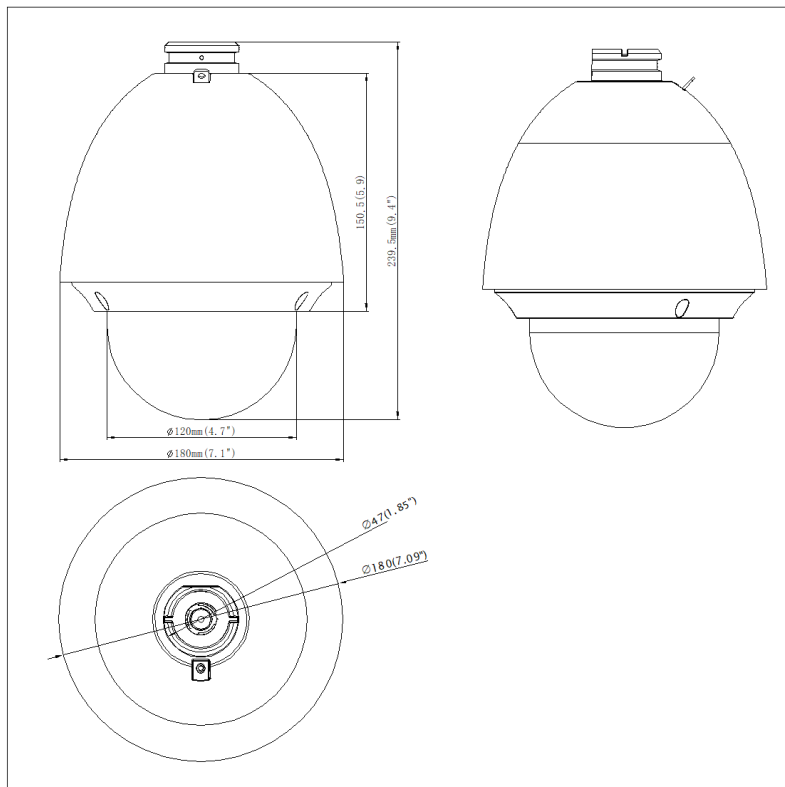

Máscara de privacidade	8 máscaras de privacidade programáveis
<b>Interface</b>	
Saída de vídeo	Saída de vídeo TVI/AHD/CVI/CVBS comutável, (composto NTSC ou PAL, BNC)
Alarme	2 entradas de alarme, 1 saída de alarme
RS-485	Modo half-duplex Protocolo auto-adaptativo HIKVISION, Pelco-P, Pelco-D
<b>Geral</b>	
Potência	12 VCC, máx. 16 W
Dimensão	Ø 180 × 239,5 mm (Ø 7,1" × 9,4")
Peso	Aprox. 2 kg (4,41 lb.)
Condição de funcionamento	-30° C a 65° C (-22° F a 149° F). Humidade 90% ou menos
Língua	Inglês
<b>Aprovação</b>	
Proteção	IP66 (cúpula exterior), proteção contra raios TVS 4.000 V, proteção contra sobretensões e proteção contra transientes de tensão

### ▪ Dimensão