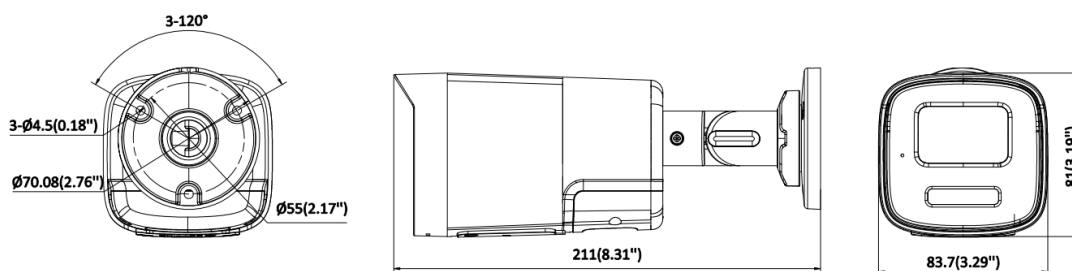

▪ Dimension

Unit: mm (inch)

▪ **Accessory**

▪ **Optional**

DS-1275ZJ-SUS	DS-1280ZJ-XS	DS-1276ZJ-SUS
		

▪ **Installation Methods**

Vertical Pole Mounting DS-1275ZJ-SUS+DS-1280ZJ-XS	Junction Box DS-1280ZJ-XS	Corner Mounting DS-1276ZJ-SUS+DS-1280ZJ-XS
		