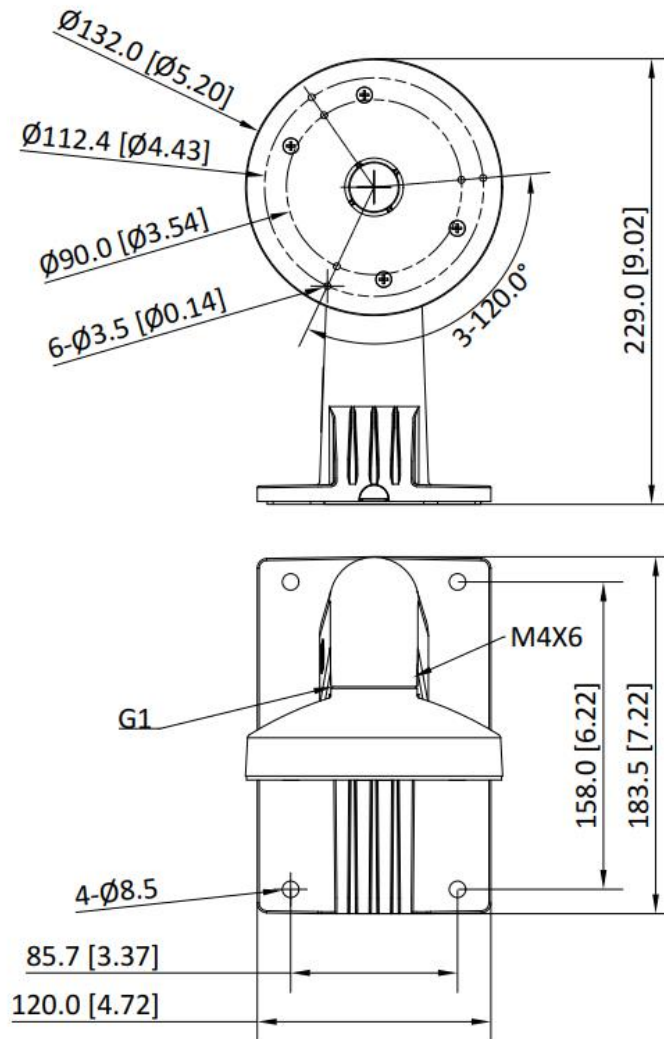

### Wandhalterung

### Hauptmerkmale

- Wandmontagehalterung für Dome-Kamera
- Mit Adapterplatte
- Aluminiumlegierung
- Weiß

### Spezifikationen

Modell	DS-1273ZJ-130-TRL-Y
Gewicht	ca. 900 g (1,98 lb)
Bauform	Hik Weiß
Material	Metall
Abmessungen	132 mm × 183,5 mm × 229 mm (5,20" × 7,22" × 9,02")
Max. Tragfähigkeit	Ca. 3 kg (6,61 lb.)

### Verfügbare Modelle

DS-1273ZJ-130-TRL-Y

**Abmessungen**

Unit: mm [inch]

SCALE	1:1
-------	-----