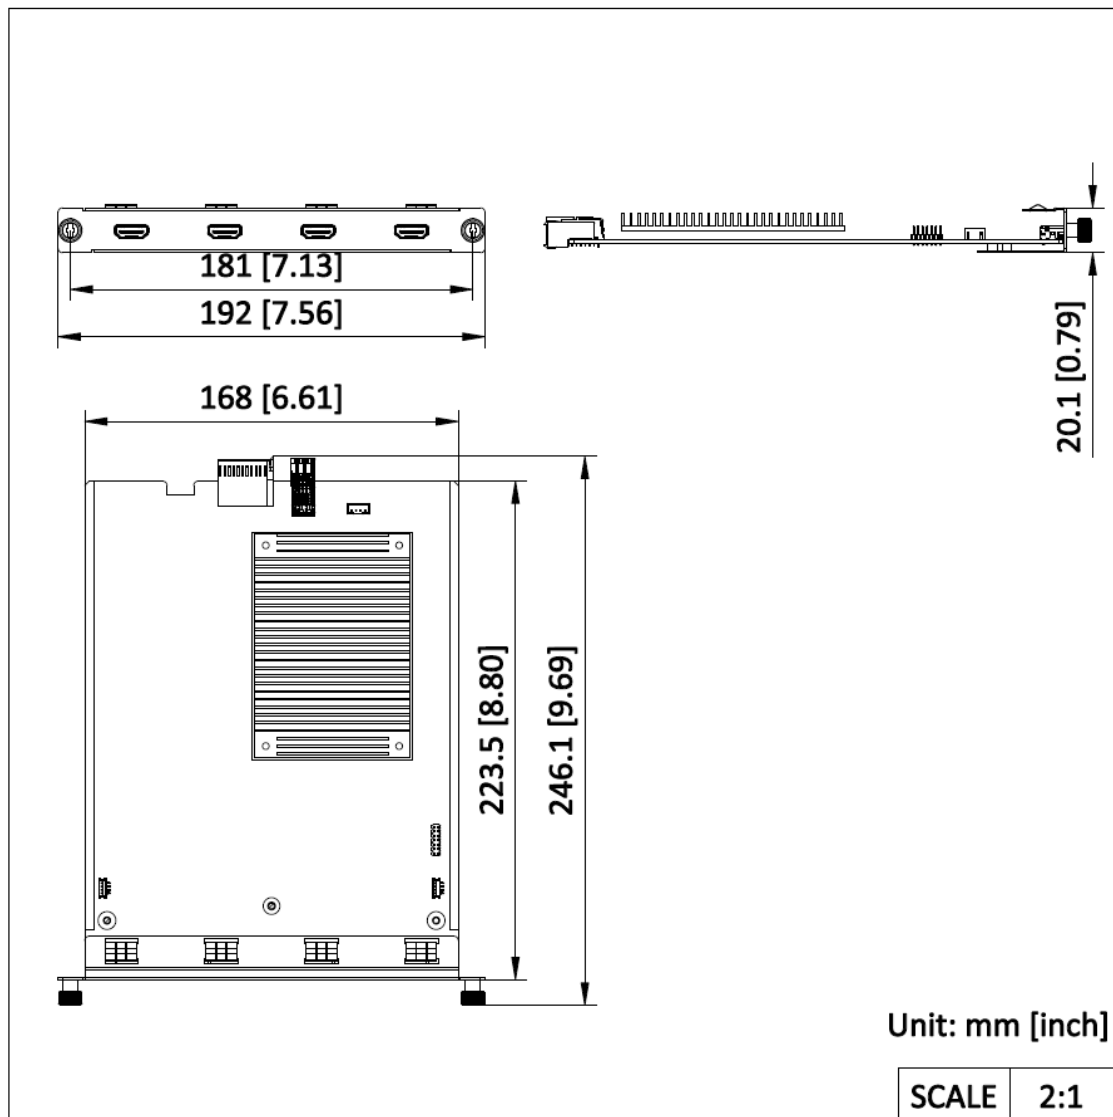

DS-C66S-04HI**Placa de entrada HDMI de 4 canais**

- Suporta 4 canais de entrada de sinal HDMI 2K.
- Suporta entrada de áudio composto HDMI.
- Suporta acesso HDCP.

▪ Especificação

Desempenho de processamento	
Taxa de quadros de entrada	24 Hz a 60 Hz
Geral	
HDCP	Suporta HDCP 1.4 com compatibilidade retroativa com HDCP 1.3
Áudio	
Canal de áudio	Duas vias
Entrada de áudio	
Interface de entrada de áudio	4 × áudio na banda
Taxa de amostragem de áudio	32/44,1/48 kHz
Entrada de vídeo	
Tipo de interface de entrada de vídeo	HDMI1.4
Interfaces de entrada de vídeo	4
Máximo. Resolução de entrada de vídeo	1080P
Resolução de entrada de vídeo	<p>1024 × 768 a 60 Hz, 1280 × 1024 a 60 Hz, 1366 × 768 a 60 Hz, 1440 × 900 a 60 Hz, 1680 × 1050 a 60 Hz, 1280 × 960 a 60 Hz, 1600 × 1200 a 60 Hz, 1280 × 720P a 50 Hz, 1280 × 720P a 60 Hz, 1920 × 1080P a 25 Hz, 1920 × 1080P a 30 Hz, 1920 × 1080P a 50 Hz, 1920 × 1080P a 60 Hz, 1920 × 1200 a 60 Hz</p> <p>Intervalo de resolução personalizada:</p> <p>Largura: 800 a 2560, altura: 600 a 2560 (largura alinhada a 4, altura alinhada a 2), taxa de fotogramas: 30/60 Hz.</p> <p>A 30 Hz: Intervalo de resolução: 1280 × 720 ~ 2048 × 1152.</p> <p>A 60 Hz: Intervalo de resolução: 800 × 600 ~ 2048 × 1152.</p>

▪ Modelo disponível

DS-C66S-04HI

▪ Dimensão

See Far, Go Further

www.hikvision.com
support@hikvision.com