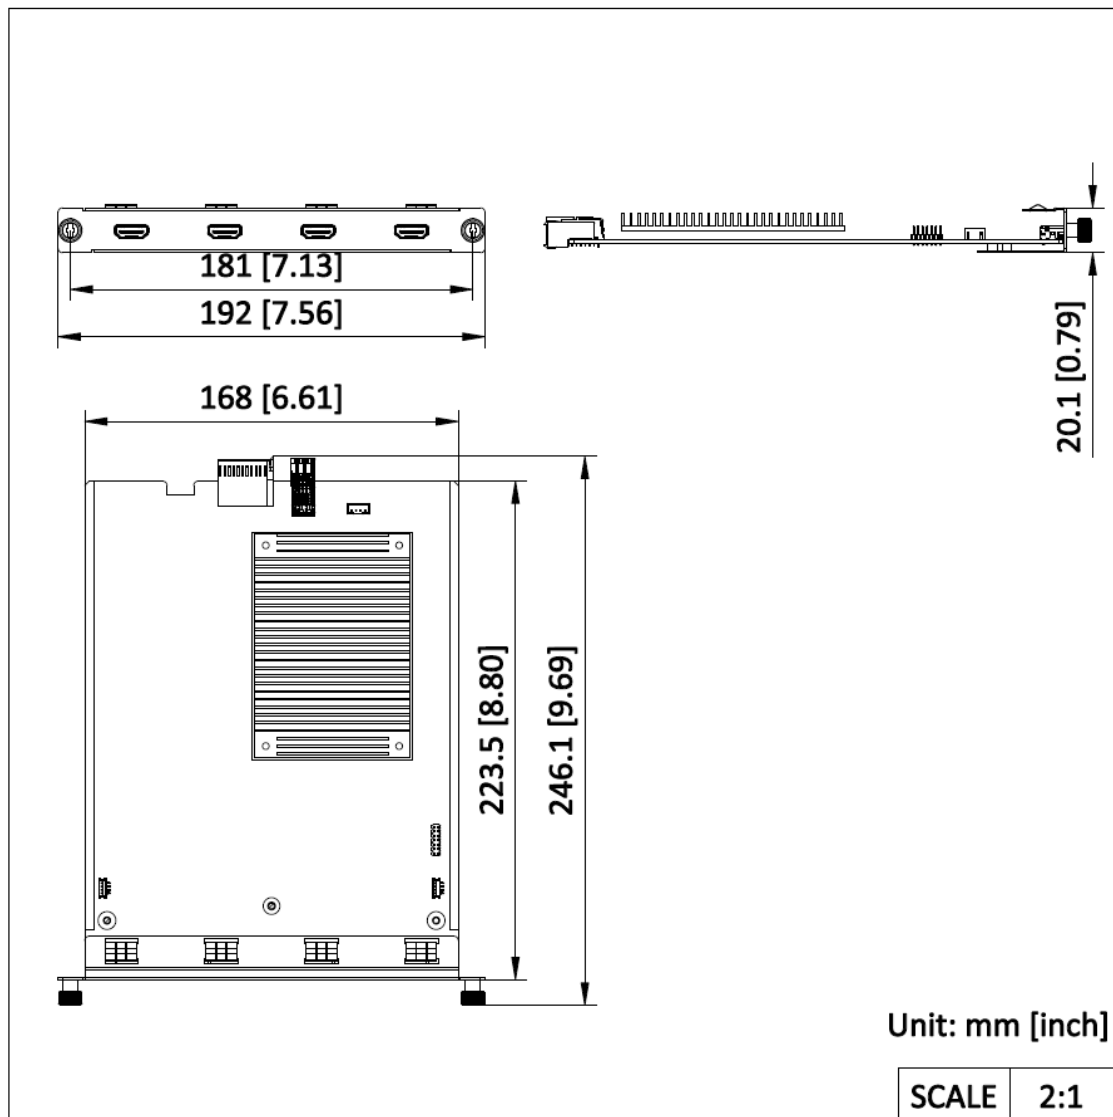

**DS-C66S-04HI****Carte d'entrée HDMI à 4 canaux**

- Prend en charge 4 canaux d'entrée de signaux HDMI 2K.
- Prend en charge l'entrée audio composite HDMI.
- Prend en charge l'accès HDCP.

## ▪ Spécifications

Performance de traitement	
Taux de trame d'entrée	24 Hz à 60 Hz
Généralités	
HDCP	Prise en charge de la norme HDCP 1.4 avec rétrocompatibilité avec la norme HDCP 1.3
Audio	
Canal audio	Double canal
Entrée audio	
Interface d'entrée audio	4 × audio en bande
Taux d'échantillonnage audio	32/44,1/48 kHz
Entrée vidéo	
Type d'interface d'entrée vidéo	HDMI1.4
Interfaces d'entrée vidéo	4
Max. Résolution de l'entrée vidéo	1080P
Résolution de l'entrée vidéo	<p>1024 × 768@60 Hz, 1280 × 1024@60 Hz, 1366 × 768@60 Hz, 1440 × 900@60 Hz, 1680 × 1050@60 Hz, 1280 × 960@60 Hz, 1600 × 1200@60 Hz, 1280 × 720P@50 Hz, 1280 × 720P@60 Hz, 1920 × 1080P@25 Hz, 1920 × 1080P@30 Hz, 1920 × 1080P@50 Hz, 1920 × 1080P@60 Hz, 1920 × 1200@60 Hz</p> <p>Plage de résolution personnalisée :            Largeur : 800 à 2560, hauteur : 600 à 2560 (largeur alignée sur 4, hauteur alignée sur 2), fréquence d'images : 30/60 Hz.            À 30 Hz : Résolution 1280 × 720 ~ 2048 × 1152.            À 60 Hz : Résolution 800 × 600 ~ 2048 × 1152.</p>

## ▪ Modèle(s) disponible(s)

DS-C66S-04HI

▪ Dimensions