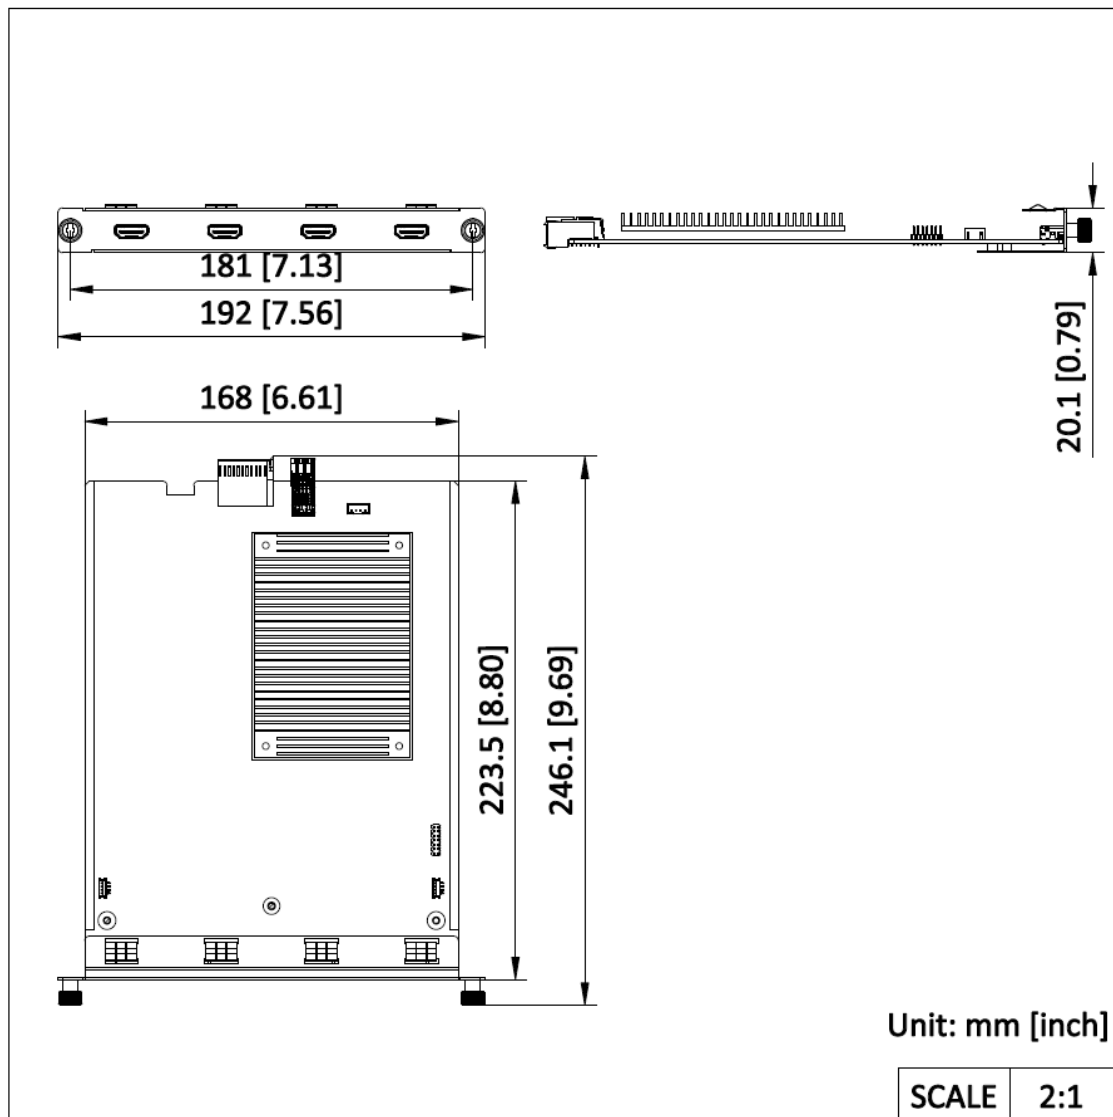

DS-C66S-04HI
4-Kanal-HDMI-Eingangskarte

- Unterstützt 4 Kanäle für 2K-HDMI-Signaleingang.
- Unterstützt HDMI-Composite-Audioeingang.
- Unterstützt HDCP-Zugriff.

▪ Spezifikationen

Verarbeitungsleistung	
Eingangsbildrate	24 Hz bis 60 Hz
Allgemein	
HDCP	Unterstützt HDCP 1.4 mit Abwärtskompatibilität zu HDCP 1.3
Audio	
Audiokanal	Zweikanal
Audio-Eingang	
Audioeingangsschnittstelle	4 × In-Band-Audio
Audio-Abtastrate	32/44,1/48 kHz
Video-Eingang	
Typ der Videoeingangsschnittstelle	HDMI 1.4
Videoeingangsschnittstellen	4
Max. Videoeingangsauflösung	1080P
Video-Eingangsauflösung	<p>1024 × 768@60 Hz, 1280 × 1024@60 Hz, 1366 × 768@60 Hz, 1440 × 900@60 Hz, 1680 × 1050@60 Hz, 1280 × 960@60 Hz, 1600 × 1200@60 Hz, 1280 × 720P@50 Hz, 1280 × 720P@60 Hz, 1920 × 1080P@25 Hz, 1920 × 1080P@30 Hz, 1920 × 1080P@50 Hz, 1920 × 1080P@60 Hz, 1920 × 1200@60 Hz</p> <p>Benutzerdefinierter Auflösungsbereich: Breite: 800 bis 2560, Höhe: 600 bis 2560 (Breite ausgerichtet auf 4, Höhe ausgerichtet auf 2), Bildrate: 30/60 Hz. Bei 30 Hz: Auflösungsbereich 1280 × 720 ~ 2048 × 1152. Bei 60 Hz: Auflösungsbereich 800 × 600 ~ 2048 × 1152.</p>

▪ Verfügbare Modelle

DS-C66S-04HI

▪ **Abmessungen**

See Far, Go Further

www.hikvision.com
support@hikvision.com