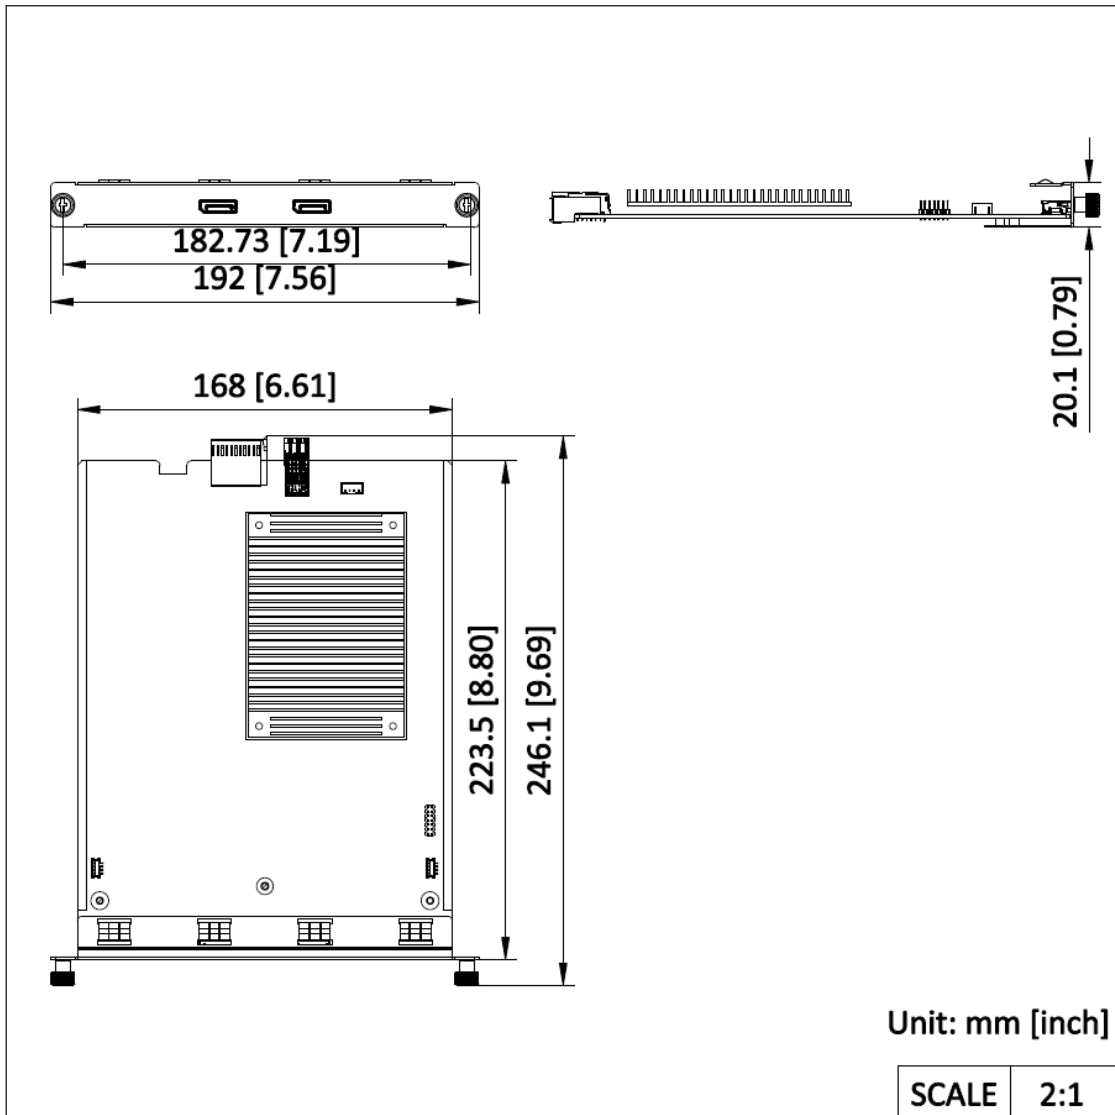

DS-C66S-02DPI/4K

Tarjeta de entrada DP de 4K de 2 canales

- Admite 2 canales de entrada 4K60.
- Admite entrada de audio compuesto DP.
- Admite acceso HDR10.
- Soporta acceso HDCP.

▪ Especificación

General	
HDR	Admite HDR10, cumpliendo con los estándares SMPTE ST 2084/SMPTE ST 2086. Admite HLG.
HDCP	Admite HDCP 2.3, con compatibilidad hacia atrás con HDCP 2.2/HDCP 1.4/HDCP 1.3.
Audio	
Canal de audio	Doble canal
Entrada de Audio	
Interfaz de entrada de audio	2 × audio en banda
Tasa de Muestreo de Audio	32/44.1/48 kHz
Entrada de Video	
Tipo de Interfaz de Entrada de Video	DP1.2
Interfaces de Entrada de Video	2
Máx. Resolución de Entrada de Video	4K60
Resolución de Entrada de Video	4096 × 2160@60 Hz, 4096 × 2160@30 Hz, 3840 × 2160@60 Hz, 3840 × 2160@30 Hz, 1920 × 1200@60 Hz, 1920 × 1080p@60 Hz Ancho: 800 a 8192, altura: 600 a 8192 (ancho alineado a 4, altura alineada a 2), tasa de frames: 30/60 Hz. A 30 Hz: Rango de resolución 1920 × 1080 ~ 4096 × 2160. A 60 Hz: Rango de resolución 800 × 600 ~ 4096 × 2160.

▪ Modelo Disponible

DS-C66S-02DPI/4K

▪ **Dimensión**

See Far, Go Further

www.hikvision.com
support@hikvision.com