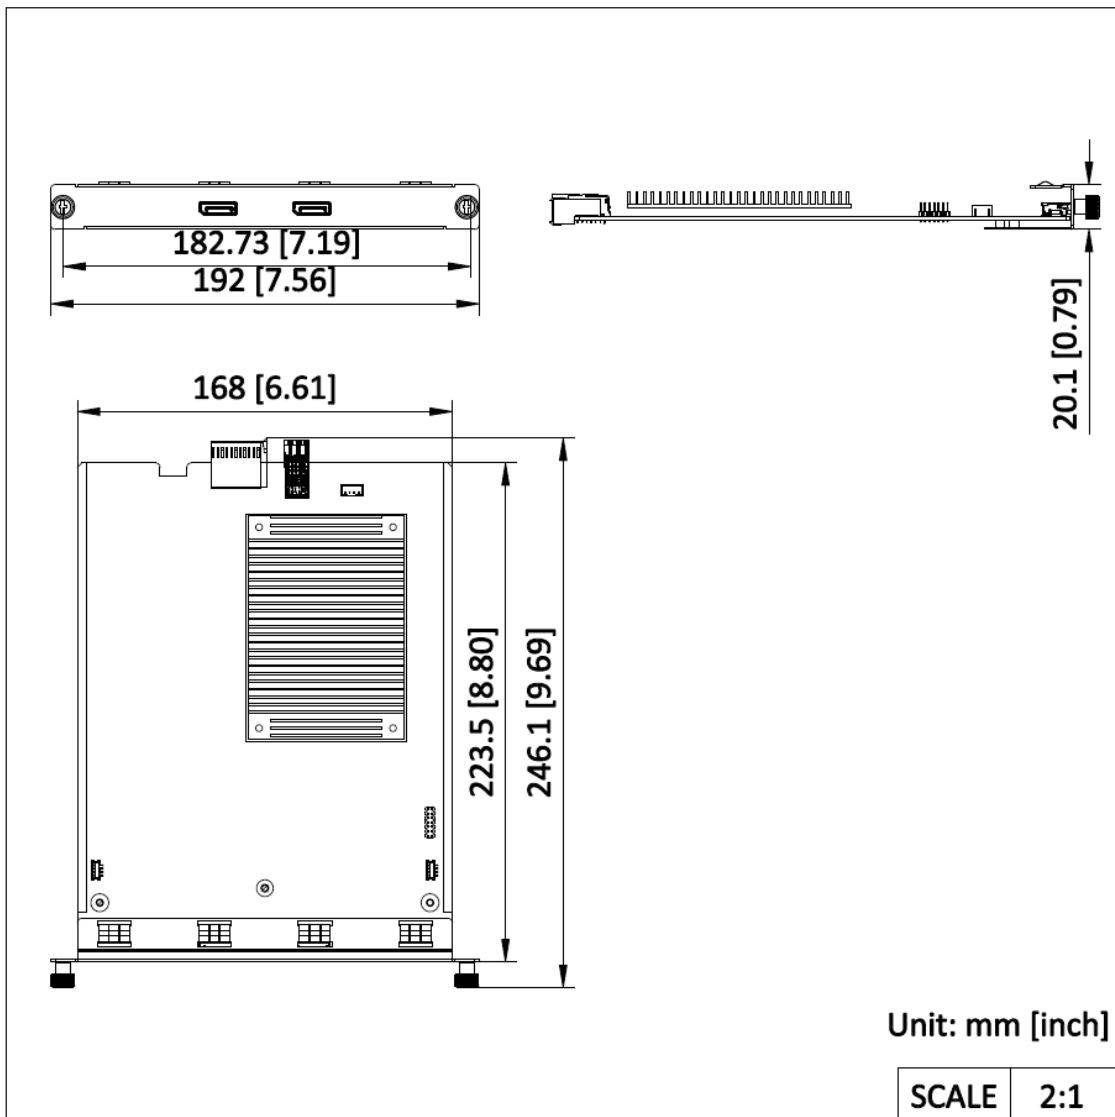

DS-C66S-02DPI/4K 2-Kanal 4K DP Eingangskarte

- Unterstützt 2 Kanäle mit 4K60-Eingang.
- Unterstützt DP-Composite-Audioeingang.
- Unterstützt HDR10-Zugang.
- Unterstützt HDCP-Zugriff.

▪ Spezifikationen

Allgemein	
HDR	Unterstützt HDR10, konform mit den Standards SMPTE ST 2084/SMPTE ST 2086. Unterstützt HLG.
HDCP	Unterstützt HDCP 2.3, mit Abwärtskompatibilität zu HDCP 2.2/HDCP 1.4/HDCP 1.3.
Audio	
Audiokanal	Zweikanal
Audio-Eingang	
Audioeingangsschnittstelle	2 × In-Band-Audio
Audio-Abtastrate	32/44,1/48 kHz
Video-Eingang	
Typ der Videoeingangsschnittstelle	DP1.2
Video-Eingangsschnittstellen	2
Max. Videoeingangsauflösung	4K60
Video-Eingangsauflösung	4096 × 2160@60 Hz, 4096 × 2160@30 Hz, 3840 × 2160@60 Hz, 3840 × 2160@30 Hz, 1920 × 1200@60 Hz, 1920 × 1080p@60 Hz Breite: 800 bis 8192, Höhe: 600 bis 8192 (Breite ausgerichtet auf 4, Höhe ausgerichtet auf 2), Bildrate: 30/60 Hz. Bei 30 Hz: Auflösungsbereich 1920 × 1080 ~ 4096 × 2160. Bei 60 Hz: Auflösungsbereich 800 × 600 ~ 4096 × 2160.

▪ Verfügbare Modelle

DS-C66S-02DPI/4K

▪ Abmessungen

See Far, Go Further

www.hikvision.com
support@hikvision.com