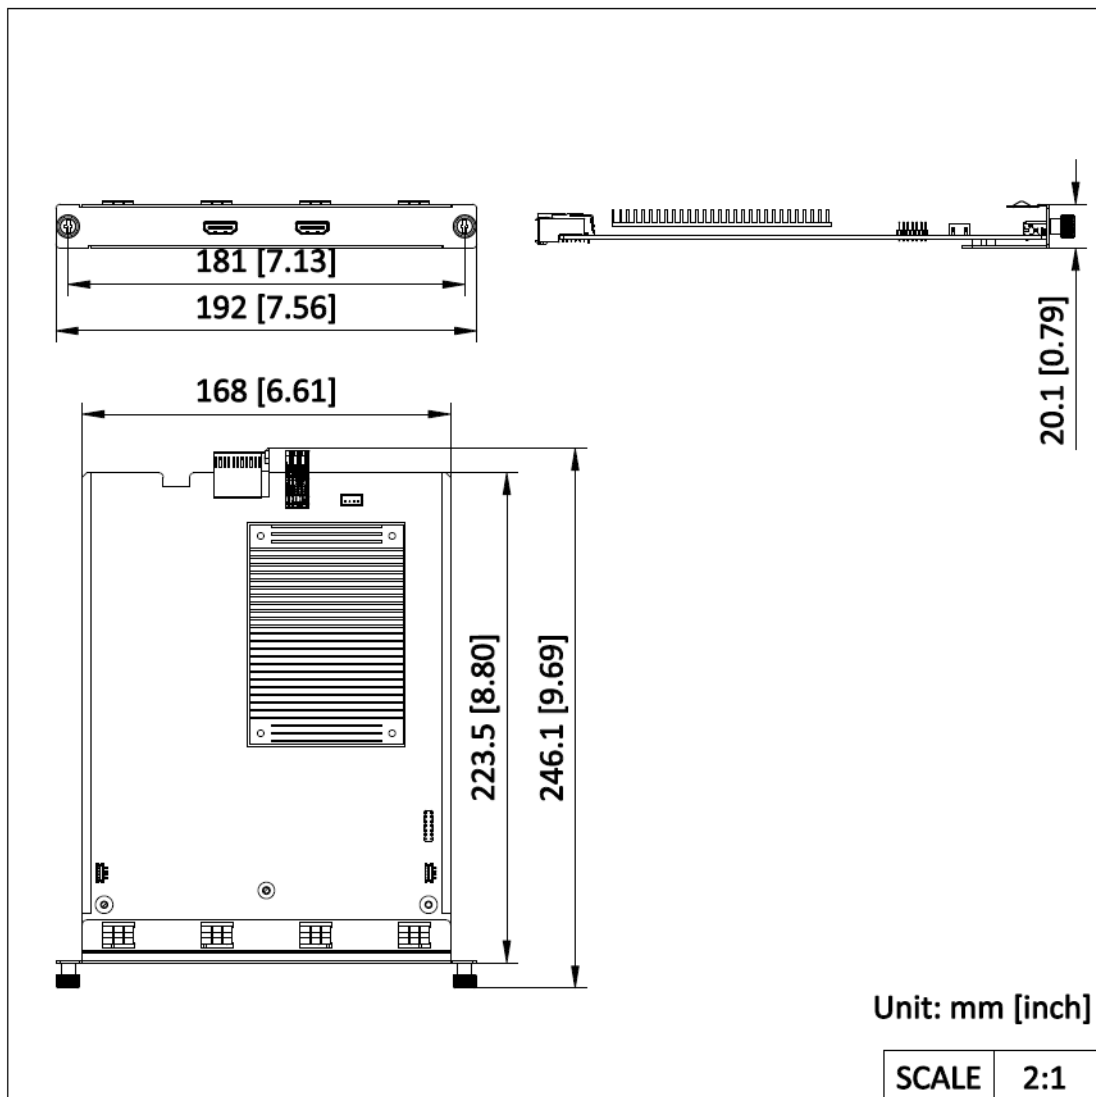

DS-C66S-02HI/4K 2-Kanal 4K HDMI-Eingangskarte

- Unterstützt 2 Kanäle für 4K60 HDMI-Signaleingang.
- Unterstützt HDMI-Composite-Audioeingang.
- Unterstützt HDR10-Zugang.
- Unterstützt HDCP-Zugriff.

▪ Spezifikationen

Verarbeitungsleistung	
Eingangsbildrate	24 Hz bis 120 Hz
Allgemein	
HDR	Unterstützt HDR10, konform mit den Standards SMPTE ST 2084/SMPTE ST 2086. Unterstützt HLG.
HDCP	Unterstützt HDCP 2.3, mit Abwärtskompatibilität zu HDCP 2.2/HDCP 1.4/HDCP 1.3.
Audio	
Audiokanal	Zweikanal
Audio-Eingang	
Audioeingangsschnittstelle	2 × In-Band-Audio
Audio-Abtastrate	32/44,1/48 kHz
Video-Eingang	
Typ der Videoeingangsschnittstelle	HDMI2.0
Video-Eingangsschnittstellen	2
Max. Videoeingangsaufösung	4K60
Video-Eingangsaufösung	4096 × 2160@60 Hz, 4096 × 2160@30 Hz, 3840 × 2160@60 Hz, 3840 × 2160@30 Hz, 1920 × 1200@60 Hz, 1920 × 1080p@60 Breite: 800 bis 8192, Höhe: 600 bis 8192 (Breite ausgerichtet auf 4, Höhe ausgerichtet auf 2), Bildrate: 30/60 Hz. Bei 30 Hz: Auflösungsbereich 1920 × 1080 ~ 4096 × 2160. Bei 60 Hz: Auflösungsbereich 800 × 600 ~ 4096 × 2160.

▪ Verfügbare Modelle

DS-C66S-02HI/4K

▪ Abmessungen

See Far, Go Further

www.hikvision.com
support@hikvision.com