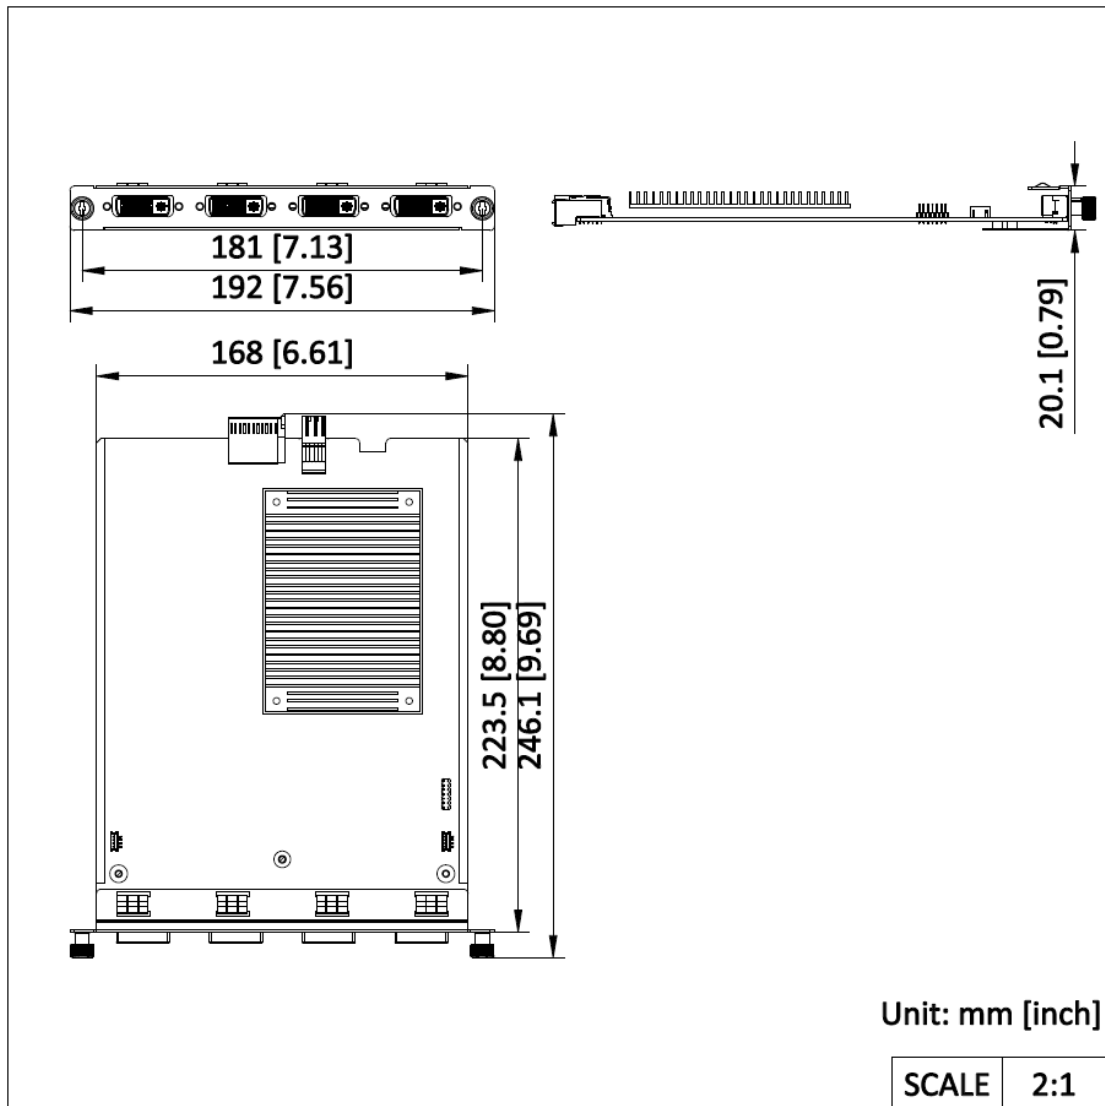

DS-C66S-04DI
4-Kanal DVI-Eingangskarte

- Unterstützt 4 Kanäle für den Videoeingang.
- Unterstützt HDCP-Zugriff.

▪ Spezifikationen

Verarbeitungsleistung	
Eingangsbildrate	24 Hz bis 60 Hz
Allgemein	
HDCP	Unterstützt HDCP 1.4 mit Abwärtskompatibilität zu HDCP 1.3
Video-Eingang	
Typ der Videoeingangsschnittstelle	DVI-D
Videoeingangsschnittstellen	4
Max. Videoeingangsauflösung	1080P
Video-Eingangsaufösung	<p>1024 × 768@60 Hz, 1280 × 1024@60 Hz, 1366 × 768@60 Hz, 1440 × 900@60 Hz, 1680 × 1050@60 Hz, 1280 × 960@60 Hz, 1600 × 1200@60 Hz, 1280 × 720p@50 Hz, 1280 × 720p@60 Hz, 1920 × 1080p@50 Hz, 1920 × 1080p@60 Hz, 1920 × 1200@60 Hz</p> <p>Benutzerdefinierter Auflösungsbereich: Breite: 800 bis 2560, Höhe: 600 bis 2560 (Breite ausgerichtet auf 4, Höhe ausgerichtet auf 2), Bildrate: 30/60 Hz.</p> <p>Bei 30 Hz: Auflösungsbereich 1280 × 720 ~ 2048 × 1152. Bei 60 Hz: Auflösungsbereich 800 × 600 ~ 2048 × 1152.</p>

▪ Verfügbare Modelle

DS-C66S-04DI

▪ Abmessungen

See Far, Go Further

www.hikvision.com
support@hikvision.com