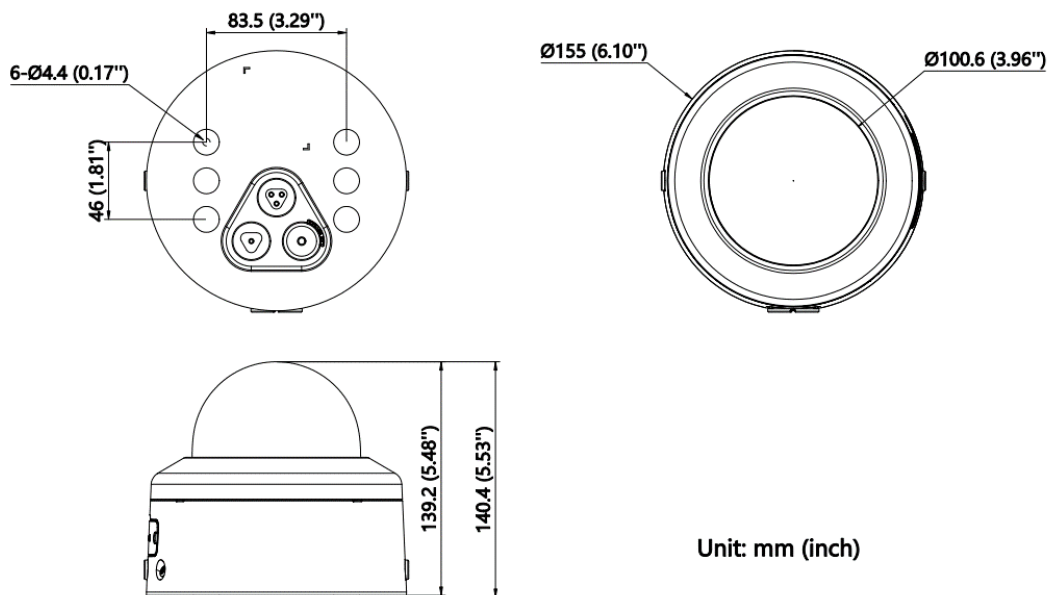

▪ Available Model

DS-2CD37C7G3T-LIZSU/SL(PTRZ)(27135)

DS-2CD37C7G3T-LIZSUY/SL(PTRZ)(27135)

▪ Dimension

▪ Accessory

▪ Optional

DS-1473ZJ-155

DS-1475ZJ-SUS