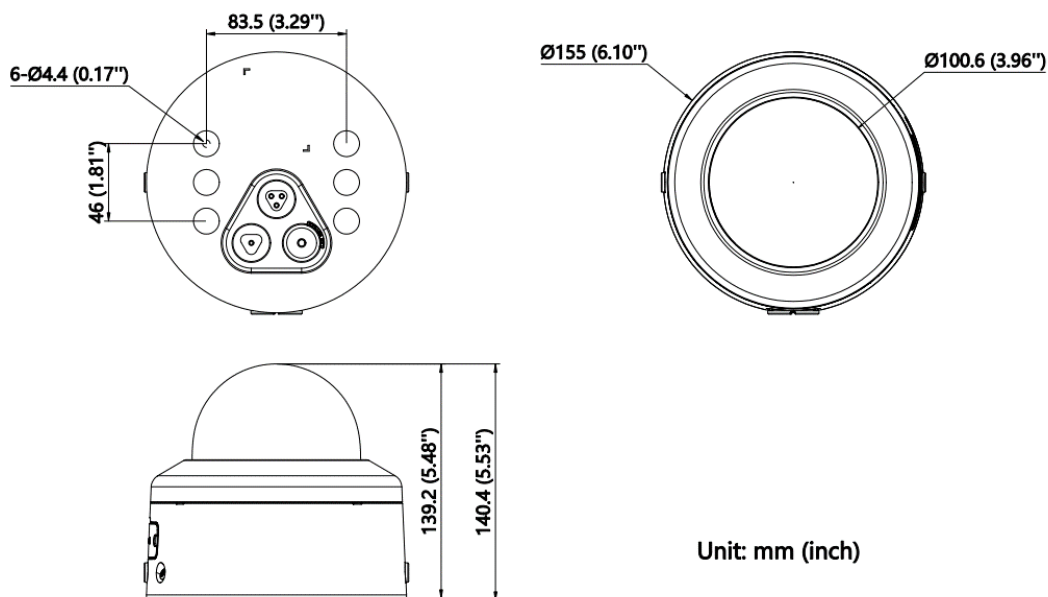

▪ Available Model

DS-2CD37167G3-LIZSU/SL(PTRZ)(27135)

DS-2CD37167G3-LIZSUY/SL(PTRZ)(27135)

▪ Dimension

Unit: mm (inch)

▪ Accessory

▪ **Optional**

DS-1471ZJ-155	DS-1473ZJ-155	DS-1250ZJ	DS-1475ZJ-SUS	DS-4220ZJ-WC
				
<p>DS-1476ZJ-SUS</p>				
				