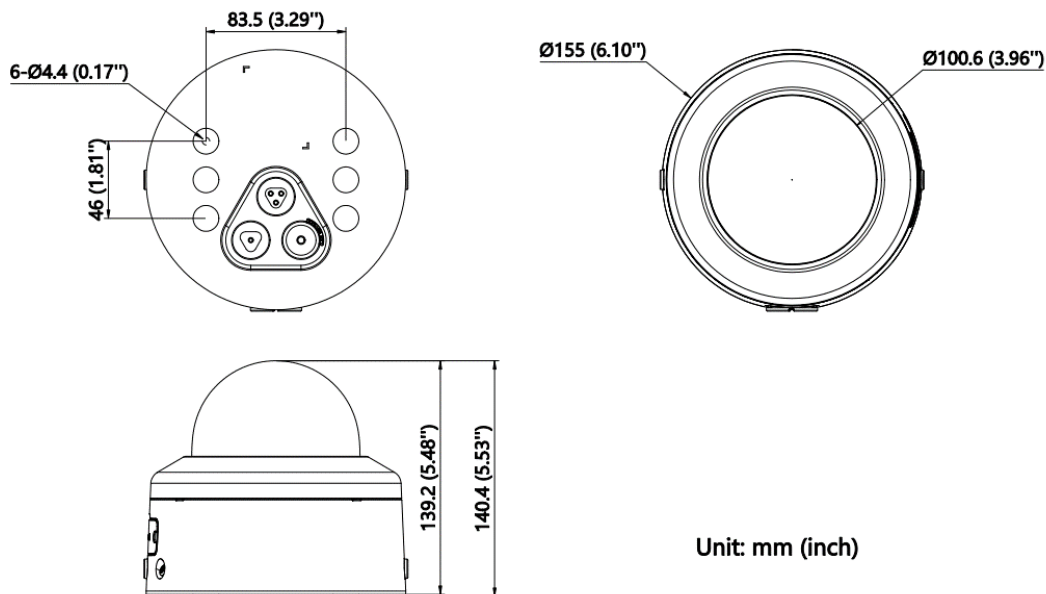

▪ Available Model

DS-2CD37C7G3-LIZSU/SL(PTRZ)(27135)

DS-2CD37C7G3-LIZSUY/SL(PTRZ)(27135)

▪ Dimension

▪ Accessory

▪ Optional

DS-1476ZJ-SUS

DS-1475ZJ-SUS