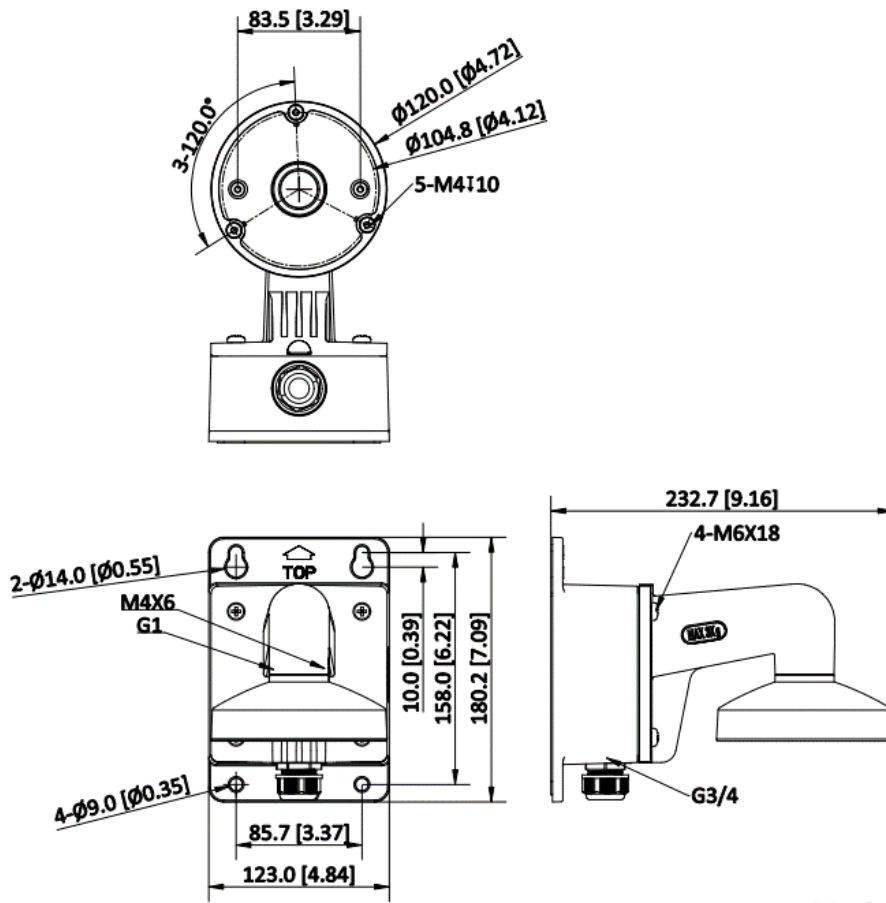

### Caractéristiques principales

- Support mural pour caméra dôme miniature
- Avec boîtier de raccordement
- Alliage d'aluminium
- Hikvision Blanc

### Spécifications

Modèle	DS-1272ZJ-120B-Y
Poids	Environ 1 225 g (2,70 lb)
Apparence	Hikvision Blanc
Matériau	Métal
Dimension	123 mm × 180,2 mm × 232,7 mm (4,84" × 7,09" × 9,16")
Max. Capacité de charge	Environ 3 kg (6,61 lb)

### Modèle(s) disponible(s)

DS-1272ZJ-120B-Y

Dimensions

Unit: mm [inch]