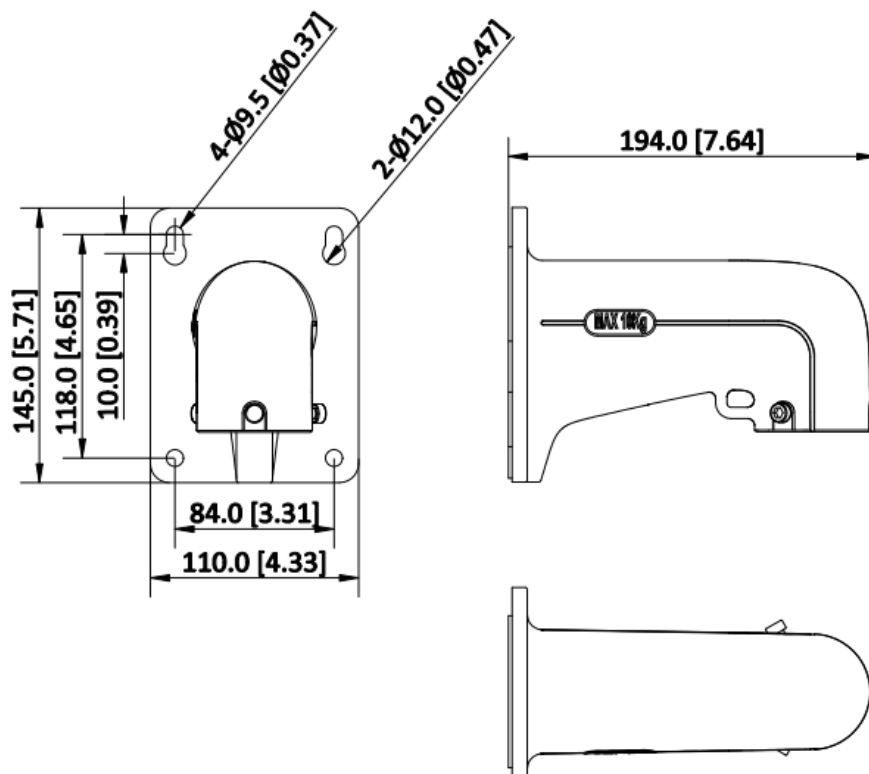

DS-1618ZJ-Y

Montage mural

Caractéristiques principales

- Hikvision Blanc
- Alliage d'aluminium
- Montage mural

Spécifications

Modèle	DS-1618ZJ-Y
Couleur	Hikvision Blanc
Poids	950 g
Matériau	Alliage d'aluminium
Dimensions	145 mm × 110 mm × 190 mm (5,71 pouces × 4,33 pouces × 7,64 pouces)
Max. Capacité de charge	10 kg (22,05 lb)

Modèle(s) disponible(s)

DS-1618ZJ-Y

Dimensions

Unit: mm [inch]

SCALE	1:1
-------	-----