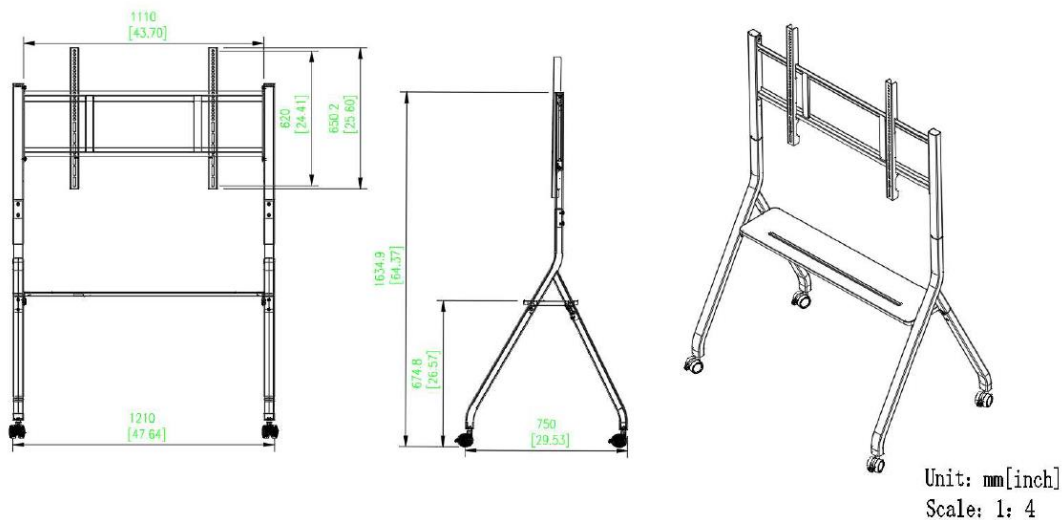

**DS-D5ABKY3-SL**

**Support d'écran commercial 55/65/75 pouces**

- Ce support est adapté à l'installation d'écrans de conférence de 55, 65 ou 75 pouces.

*\*Il convient à divers types d'environnements : bureaux, salles de réunion, salles de classe multimédia, établissements d'enseignement et de formation, salons professionnels, halls d'exposition, consultations médicales, vidéoconférences à distance et autres contextes.*

## ▪ Spécifications

Paramètres par défaut	
Couleur	Argent titane
Traitement de surface	Pulvérisation de poudre
Généralités	
Matériau du corps	Acier à haute résistance SPCC
Dimensions du produit (L × H × P)	1 160 × 750 × 1 683 mm
Dimensions de l'emballage (L × H × P)	1 170 (L) mm × 420 (H) mm × 220 (P) mm (46,1 pouces × 16,5 pouces × 8,7 pouces)
Taille disponible	55/65/75 pouces
Poids net	23,2 kg
Poids brut	25,5 kg
Structure	
Capacité	≤ 130 kg

## ▪ Dimensions