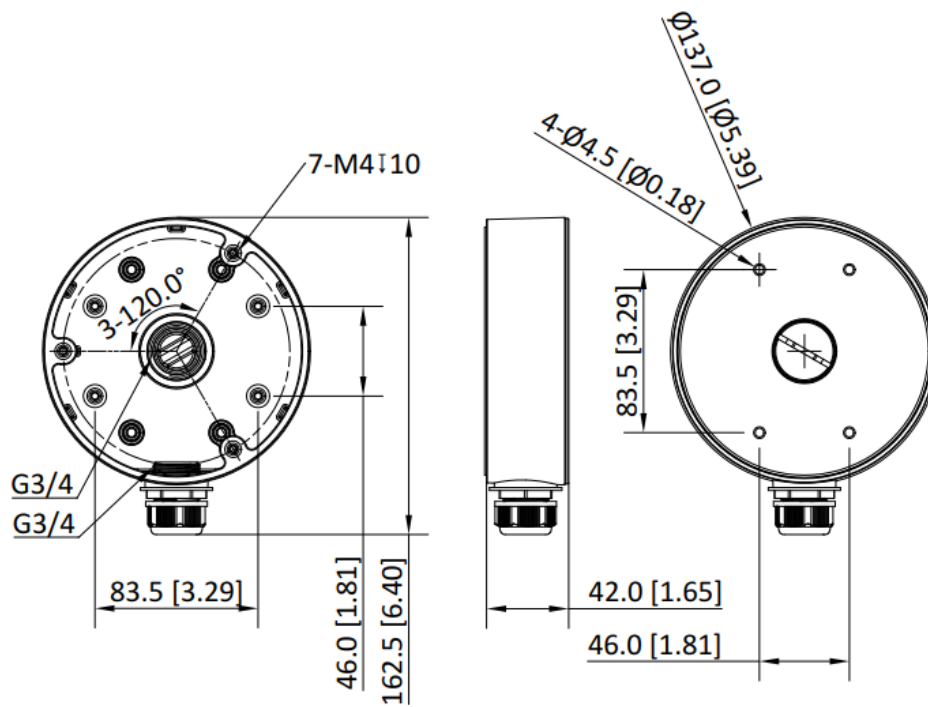

DS-1280ZJ-PT6-Y

Boîte de jonction

Caractéristiques principales

- Boîtier de jonction
- Alliage d'aluminium
- Hikvision Blanc

Spécifications

Modèle	DS-1280ZJ-PT6-Y
Poids	Environ 280 g
Apparence	Hikvision Blanc
Matériau	Métal
Dimension	162,5 mm × 137 mm × 42 mm (6,4" × 5,39" × 1,65")
Description	Boîtier de jonction
Max. Capacité de charge	Environ 3 kg (6,61 lb)

Modèle(s) disponible(s)

DS-1280ZJ-PT6-Y

Dimensions

Unit: mm [inch]

SCALE	1:1
-------	-----