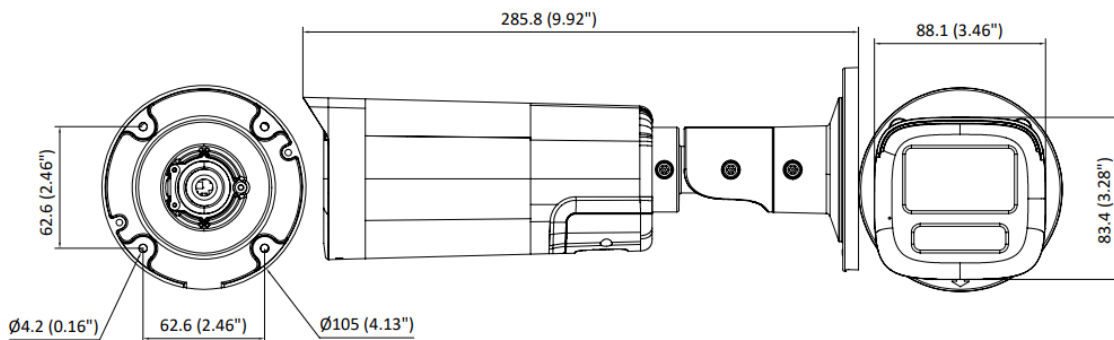

General	
Potencia	12 VDC $\pm$ 25%, máx. 11.8 W, *Se recomienda usar un adaptador de corriente para suministrar energía a una cámara. Si se utiliza un cable de alta impedancia (como el cable de extensión de 18 m en el paquete del kit), se requiere un adaptador de 18 VDC.
Material	Cuerpo principal: Plástico; Cubierta frontal: Metal
Dimensión	$\varnothing 105 \times 285.8$ mm ( $\varnothing 4.13'' \times 9.92''$ )
Peso	Aprox. 735 g (1.62 lb.)
Condiciones de operación	-40 °C a 60 °C (-40 °F a 140 °F). Humedad 90% o menos (sin condensación)
Comunicación	HIKVISION-C
Idioma	Inglés
Aprobación	
Protección	IP67

### ▪ Dimensión