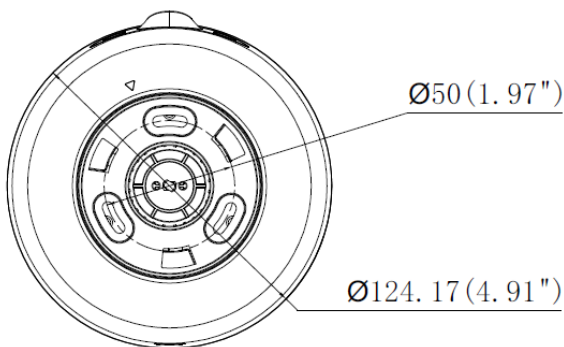

▪ **Available Model**

DS-2CFWQ6-D(2.8+4mm)

▪ **Dimension**

Unit: mm (inch)