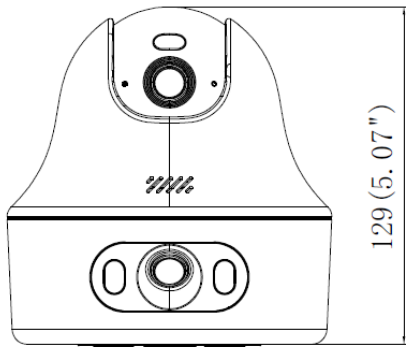

▪ **Available Model**

DS-2CFWQ6-D(2.8+4mm)

▪ **Dimension**

Unit: mm (inch)