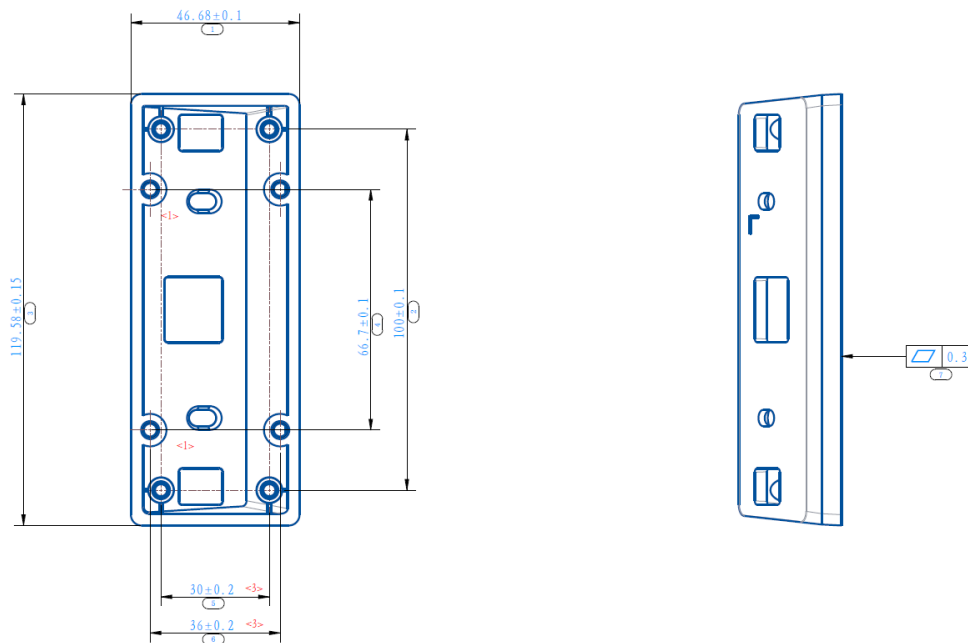

▪ Spezifikationen

Allgemein	
Betriebstemperatur	-40 °C bis 70 °C (-40 °F bis 158 °F)
Abmessungen (B x H x T)	119,6 mm × 46,7 mm × 28,3 mm
Material	PC

▪ Verfügbare Modelle

DS-KABV24-A

▪ Abmessungen